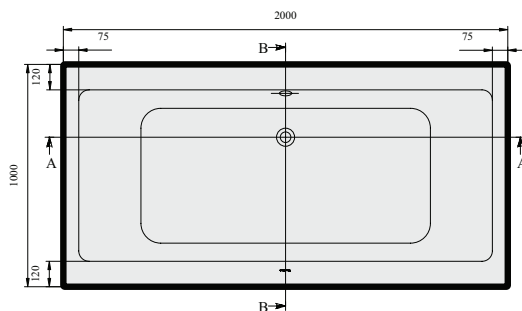

## Bellevue™

(Obdélníková 2000x1000)

Prodloužený odpad a přepad nutný.  
Tučné černé čáry v technickém nákresu dole označují panely.  
Celková výška = 630 mm.

Objednáací číslo	Název a provedení	Rozměry d x š	Rozměry dna d x š	Obsah (l) vč. 1 osoby	Váha kg	Barvy	
						Lesk	Mat
BA200BEL2MHV	Bellevue™, verze do prostoru vč. předmontovaného podstavce s dřevěným povrchem a kombinovaného odpadu/přepadu	2000x1000	1290x580	325	50	104.460,-	-

Příslušenství k vanám:			Cena
Objednáací číslo	Popis		
400000266	Plastové nohy pro vany s plochým dnem (nastavitelné od 145 do 180 mm).		420,-
88820000	2 nohy a nástěnné úchyty (nastavitelné od 130 do 200 mm)		1.350,-
9009060000	Opěrka hlavy, šedá		3.390,-
90601061	Multiplex Trio, pochromováno		10.020,-
90602061	Multiplex Trio vč. přerušení potrubí, pochromováno		16.950,-