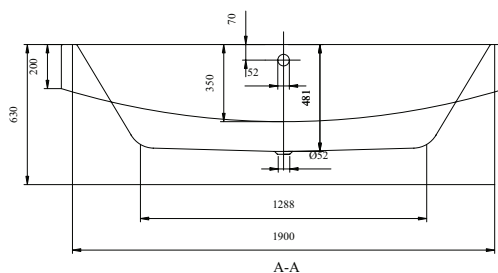

## Bellevue™

(Obdélníková 2000x1000)

Prodloužený odpad a přepad nutný.  
Tučné černé čáry v technickém nákresu dole označují panely.  
Celková výška = 630 mm.

Objednáací číslo	Název a provedení	Rozměry d x š	Rozměry dna d x š	Obsah (l) vč. 1 osoby	Váha kg	Barvy	
						Lesk	Mat
BA200BEL2MHV	Bellevue™, verze do prostoru vč. předmontovaného podstavce s dřevěným povrchem a kombinovaného odpadu/přepadu	2000x1000	1290x580	325	50	104.460,-	-

Příslušenství k vanám:			Cena
Objednáací číslo	Popis		
400000266	Plastové nohy pro vany s plochým dnem (nastavitelné od 145 do 180 mm).		420,-
88820000	2 nohy a nástěnné úchyty (nastavitelné od 130 do 200 mm)		1.350,-
9009060000	Opěrka hlavy, šedá		3.390,-
90601061	Multiplex Trio, pochromováno		10.020,-
90602061	Multiplex Trio vč. přerušení potrubí, pochromováno		16.950,-