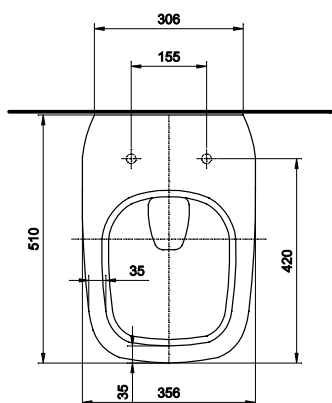

Miska wisząca

KOŁO

Miska wisząca

Numer: **L23100**

Waga: 13,7 kg

Deska sedesowa, twarda z tworzywa Duroplast

Numer: **L20111**

Deska sedesowa, twarda z tworzywa Duroplast, wolnoopadająca