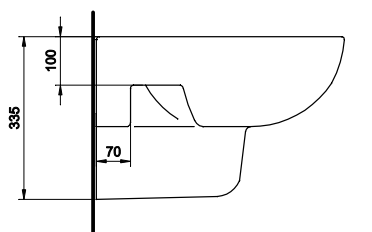

Miska wisząca

KOŁO

Miska wisząca

Numer: **L23100**

Waga: 13,7 kg

Deska sedesowa, twarda z tworzywa Duroplast

Numer: **L20111**

Deska sedesowa, twarda z tworzywa Duroplast, wolnoopadająca