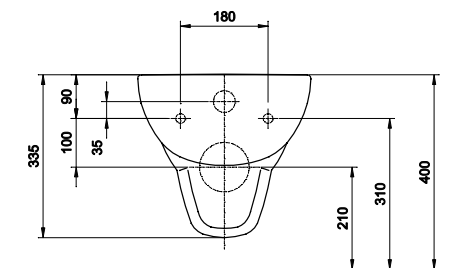

Miska wisząca

KOŁO

Miska wisząca

Numer: **L23100**

Waga: 13,7 kg

Deska sedesowa, twarda z tworzywa Duroplast

Numer: **L20111**

Deska sedesowa, twarda z tworzywa Duroplast, wolnoopadająca