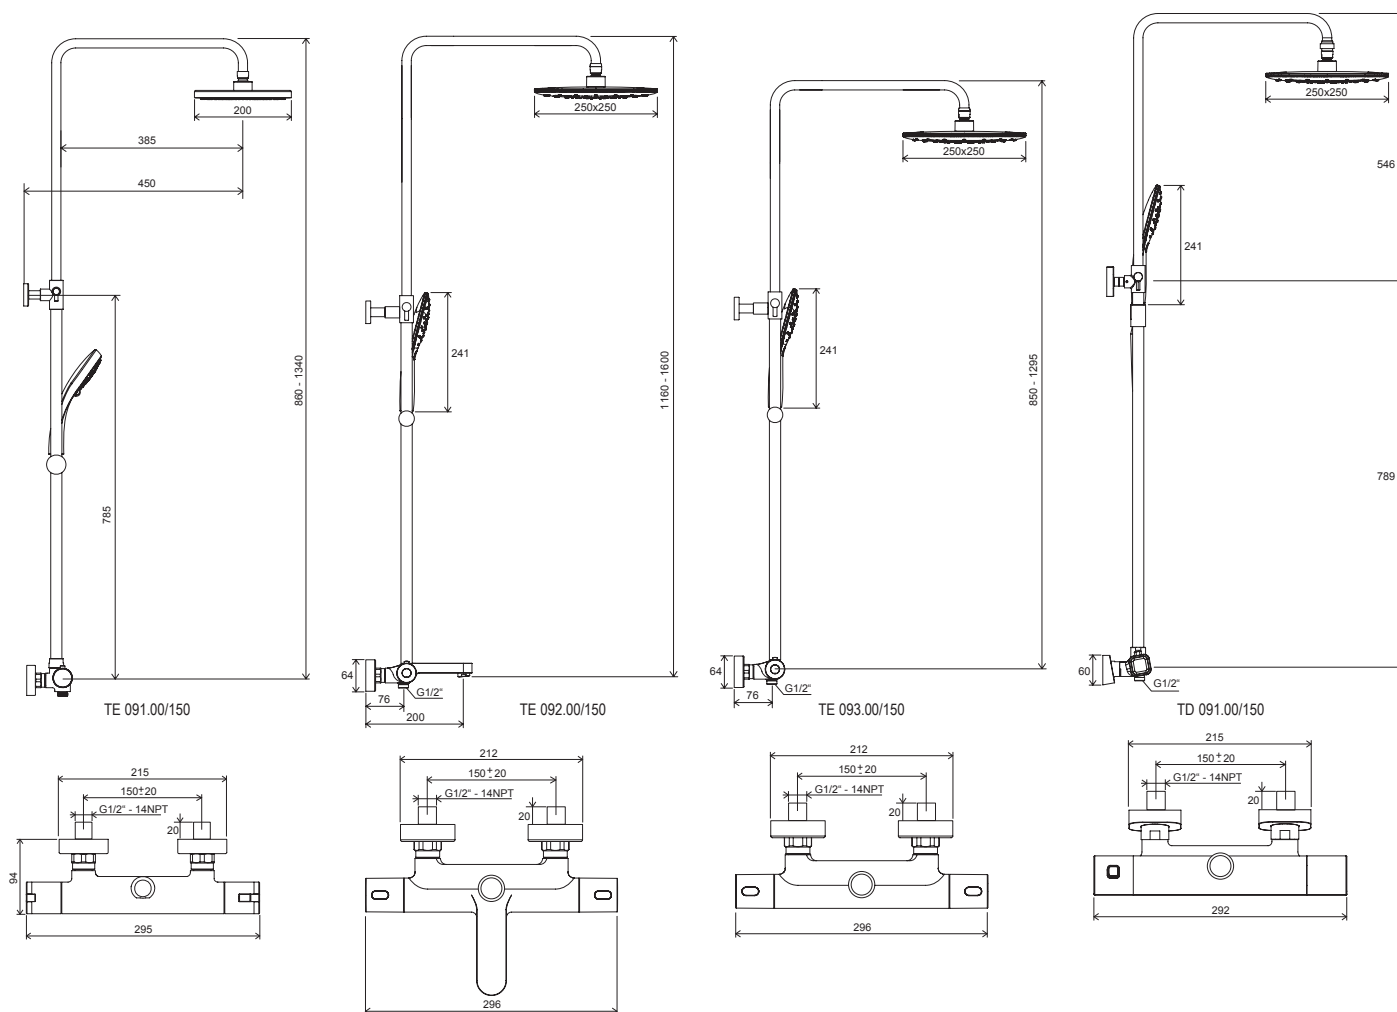

Duální sprchové systémy

Stálá teplota vody bez kolísání

Nastavitelnost 91-131 cm
od baterie dle výšky člověka
u vanového sloupu 116-160 cm

One Hand - posuv držáku jednou rukou

Kvalita provedení

Kvalitní materiály a chromování zajistí dlouhou životnost.

COOLFEEL

Duální sprchové systémy

TYP	ROZMĚRY (mm)	Obj. číslo	TYP + provedení	Cena bez DPH	Cena s DPH
Sprchový sloup s termostatickou baterií	-	X070058	TE 091.00/150 Sprchový sloup Termo 100 s termostatickou baterií a sprchovým setem	8 669,42	10 490
	-	X070098	TE 092.00/150 Sprchový sloup Termo 300 vanový s termostatickou baterií a sprchovým setem	10 322,31	12 490
	-	X070099	TE 093.00/150 Sprchový sloup Termo 300 s termostatickou baterií a sprchovým setem	9 495,87	11 490
	-	X070103	TD 091.00/150 Sprchový sloup 10° s termostatickou baterií a sprchovým setem	9 579,00	11 590

Doba dodání 14 dní.

Ceny jsou uvedeny v Kč.

Dostupnost TE 092.00/150 a TE 093.00/150 od 06/2016.

Dostupnost TD 091.00/150 od 10/2016.

Technický popis

- Sprchové sloupy s nastavitelnou výškou hlavové sprchy (nastavitelnost v rozmezí 91 - 131 cm od baterie) u vanového sloupu TE 092.00 je nastavitelnost 116-160 cm. Volně otáčitelná hlavová sprcha má velikost 250 mm x 250 mm - TD 091, TE 092, TE 093.00, a TE 091.00 - kulatá - průměr 200 mm.
- Sprchové sloupy Termo 300 a 10° - mají ruční sprchu Air - 3 funkce. TE 092.00 + TE 093.00 - bílý ABS plast - ruční i hlavová sprcha, TD 091.00 - pochromovaný ABS plast ruční i hlavová sprcha.
- Termo baterie má keramickou kartuš na regulaci průtoku vody a termostatickou kartuš na regulaci teploty vody. Tělo baterie mosazné pochromované.
- Termostatické sloupy Termo 300 a 10° mají ovládání teploty nalevo, tím se zabraňuje nadměrnému ohřívání baterie na povrchu - CoolFeel.
- Jasně značení teploty i jednotlivých poloh. Vanový sloup TE 092.00 - 3 polohy - vana, hlavová sprcha, ruční sprcha
- Blokace nastavení teploty vody – přednastavené maximum na 38°C.