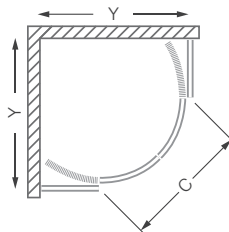

LLR2

čtvrkruhový sprchový kout
s dvoudílnými posuvnými dveřmi

TYP	Objednací číslo	instalační rozměr (y)	výška (h)	vestupní otvor (c)	PROFIL	VÝPLŇ	způsob dodání	CENA bez DPH
LLR2/800	555-8000000-00-02	780-795	1900	410	brillant	transparent	S	7 264 Kč
LLR2/900	555-9000000-00-02	880-895	1900	560	brillant	transparent	S	7 430 Kč

R - standard radius R550

Spodní dvojpolezdy s odklápěním
pro snadnou údržbu