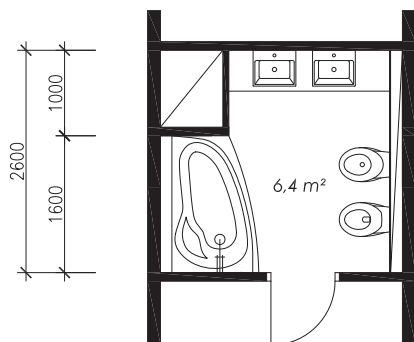

Typový projekt koupelny

(2,83 x 2,60 m, 6,4 m²)

Rekonstrukce panelového bytu v lokalitě Brno – Bystrc. Vanu DORADO z nové řady Ideal Line decentně doplňuje krycí panel a bezrámová oblouková vanová zástěna.

Vana Dorado 160

(160 x 95 x 44 cm, objem: 190 l)

Bílá 10.940,- Kč

Vanová zástěna PVZKO

(110 x 135 cm)

provedení: čiré sklo 12.745,- Kč

Podhlavník Standard

provedení: stříbrná 1.590,- Kč