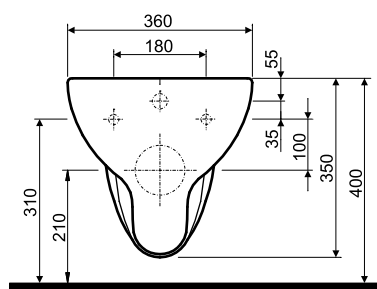

Miska wisząca

KOŁO

Miska wisząca

Numer: **K93100**

Waga: 13,1 kg

**Do kompletowania z deskami
sedesowymi duroplast:**

K90111

K90112

K90113