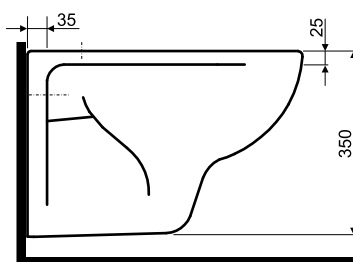

Miska wisząca

KOŁO

Miska wisząca

Numer: **K93100**

Waga: 13,1 kg

**Do kompletowania z deskami
sedesowymi duroplast:**

K90111

K90112