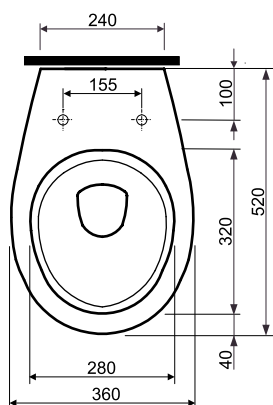

Miska wisząca

KOŁO

Miska wisząca

Numer: **K93100**

Waga: 13,1 kg

**Do kompletowania z deskami
sedesowymi duroplast:**

K90111

K90112

K90113