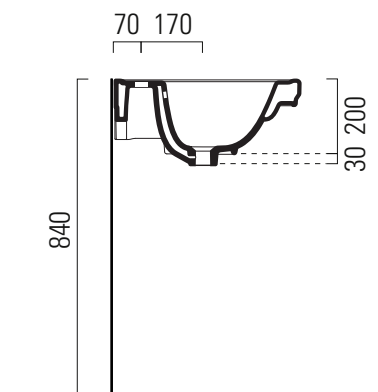

Classic

90×50

Lavabo / Washbasin

90×50 cm
23,7 kg

Lavabo con foro troppopieno, monoforo predisposto per rubinetteria, triforo. Installazione a sospensione o su colonna.

Washbasin with overflow, one taphole, predisposed for three tapholes fitting. Wall hung installation or on pedestal.

Colori - Colours	Codici - Codes	Fori - Tapholes
○ Bianco lucido - White glossy	8788111	monoforo / one taphole fitting

Classic

90x50

Colonna / Pedestal Colonna in ceramica.
 66x27 Ceramic pedestal.
 11,9 kg