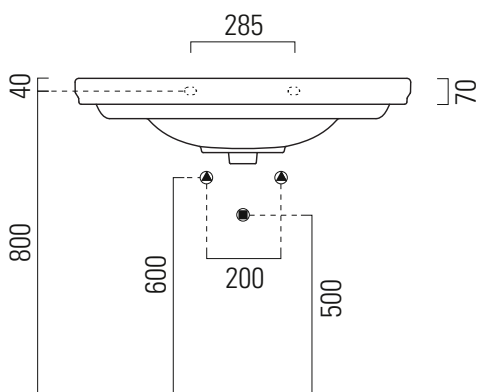

Classic

90×50

Lavabo / Washbasin

90×50 cm
23,7 kg

Lavabo con foro troppopieno, monoforo predisposto per rubinetteria, triforo. Installazione a sospensione o su colonna.

Washbasin with overflow, one taphole, predisposed for three tapholes fitting. Wall hung installation or on pedestal.

Colori - Colours	Codici - Codes	Fori - Tapholes
○ Bianco lucido - White glossy	8788111	monoforo / one taphole fitting

Classic

90x50

Colonna / Pedestal Colonna in ceramica.
 66x27 Ceramic pedestal.
 11,9 kg