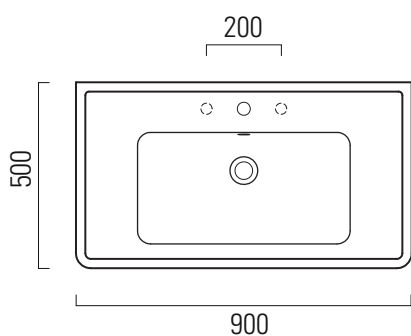

Classic

90×50

Lavabo / Washbasin

90×50 cm
23,7 kg

Lavabo con foro troppopieno, monoforo predisposto per rubinetteria, triforo. Installazione a sospensione o su colonna.

Washbasin with overflow, one taphole, predisposed for three tapholes fitting. Wall hung installation or on pedestal.

Colori - Colours	Codici - Codes	Fori - Tapholes
○ Bianco lucido - White glossy	8788111	monoforo / one taphole fitting

Classic

90x50

Colonna / Pedestal Colonna in ceramica.
 66x27 Ceramic pedestal.
 11,9 kg