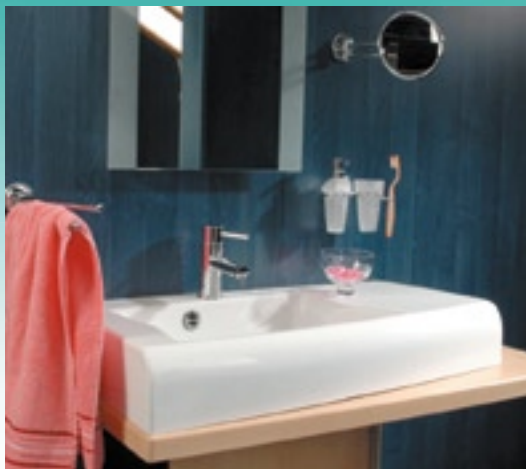

Excentrik skvělý doplněk

umývadlo Excentrik se tvarově skvěle hodí k celé řadě van Elegance.

Více na str. 106