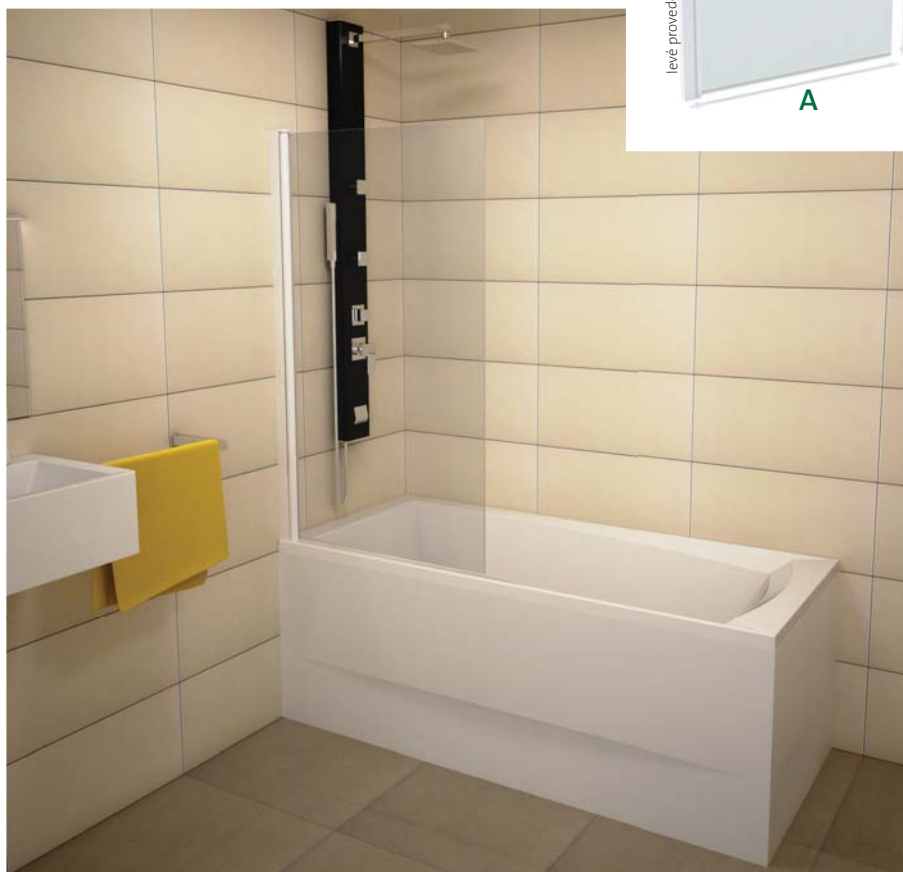

EVZKO 1/80 S Jáva

levé provedení

profil	→	bílá	elox
sklo	→	čiré sklo	čiré sklo

EVZKO 1/80 L, P	9.230,- Kč	8.850,- Kč
A 80 cm, C 135 cm		

Vany	str.	cena
Jáva	27	9.760,-
Apollonia	14	od 33.270,-

EVZKR 1/70 S | 1/80 S

profil	→	bílá	elox
sklo	→	čiré sklo	čiré sklo

EVZKR 1/70 L, P	6.640,- Kč	6.230,- Kč
A 70 cm, C 135 cm		

EVZKR 1/80 L, P	6.830,- Kč	6.420,- Kč
A 80 cm, C 135 cm		

levé provedení

Vany	str.	cena
pro EVZKR 1/70		
Apollonia	14	od 33.270,-
Barbados	29	10.060,-
Canaria	87	7.550,- <small>superline</small>
Columba	24	od 8.470,-
Dorado 175	32	13.400,-
Elba	86	7.550,- <small>superline</small>
Fenix	21	od 9.430,-
Ibiza	86	7.050,- <small>superline</small>
Klasik 120	26	6.020,-
Klasik 150 - 170	85	5.940,- <small>superline</small>
Mallorca	86	8.060,- <small>superline</small>
Medea 150 - 170	31	od 10.680,-
Orient	29	10.060,-
Spinell Mono	32	15.120,-
Tenerife	28	9.390,-
Titan	17	od 9.830,-
Trend	22	od 8.060,-
Tuba 150	18	8.060,-
pro EVZKR 1/80		
Apollonia	14	od 33.270,-
Barbados	29	10.060,-
Canaria	87	7.550,- <small>superline</small>
Columba 180, 190	24	od 10.230,-
Corona	25	od 10.230,-
Dorado 175	32	13.400,-
Fenix	21	od 9.430,-
Klasik 180, 180C	26,27	9.430,-
Mallorca	86	8.060,- <small>superline</small>
Medea 150 - 170	31	od 10.680,-
Orient	29	10.060,-
Porta	15	od 8.640,-
Spinell Mono	32	15.120,-
Tenerife	28	9.390,-
Titan	17	od 9.830,-
Trend 170/80	22	9.830,-
Trend 180/80	22	10.230,-
Tuba 160, 170	18	od 8.990,-