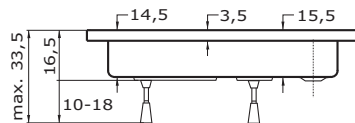

Libra

90 x 90 x 15 cm

doplňky Libra

Kovové nožičky.....	str. 128.....	1.245,- Kč
Plastové nožičky.....	str. 128.....	620,- Kč
SKRH 2/90.....	str. 138.....	od 8.125,- Kč
BSSP 90.....	str. 144.....	od 3.595,- Kč
SDK 90.....	str. 145.....	od 6.740,- Kč
SD 2/90.....	str. 147.....	od 7.940,- Kč
PSKRH 2/90 S.....	str. 159.....	21.290,- Kč
PSDKR 1/90 S.....	str. 162.....	11.190,- Kč
PBS 1/90 S.....	str. 162.....	6.920,- Kč
PSKDS 1/90 S.....	str. 163.....	18.495,- Kč
SDKR 1/90.....	str. 146.....	od 4.915,- Kč
ESDKR 1/90 S.....	str. 169.....	10.990,- Kč
ESDKR 1/90 S E.....	str. 169.....	10.190,- Kč
SIFON T50.....	str. 114.....	230,- Kč

Čtvercová sprchová vanička LIBRA se vyrábí v provedení s hladkým povrchem.

Je určena pro sprchové zástěny o rozměrech 90 x 90 cm.

	Bílá	Ägäis	Bahama	Manhatan	Pergamon
Libra					
	4.295,- Kč	5.155,- Kč	5.155,- Kč	5.155,- Kč	5.155,- Kč
	SVS0601	SVS0606	SVS0602	SVS0603	SVS0605