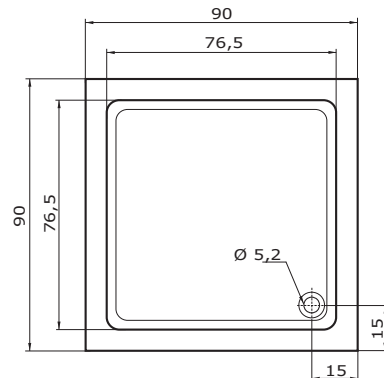

Libra

90 x 90 x 15 cm

doplňky Libra

Kovové nožičky.....	str. 128.....	1.245,- Kč
Plastové nožičky.....	str. 128.....	620,- Kč
SKRH 2/90.....	str. 138.....	od 8.125,- Kč
BSSP 90.....	str. 144.....	od 3.595,- Kč
SDK 90.....	str. 145.....	od 6.740,- Kč
SD 2/90.....	str. 147.....	od 7.940,- Kč
PSKRH 2/90 S.....	str. 159.....	21.290,- Kč
PSDKR 1/90 S.....	str. 162.....	11.190,- Kč
PBS 1/90 S.....	str. 162.....	6.920,- Kč
PSKDS 1/90 S.....	str. 163.....	18.495,- Kč
SDKR 1/90.....	str. 146.....	od 4.915,- Kč
ESDKR 1/90 S.....	str. 169.....	10.990,- Kč
ESDKR 1/90 S E.....	str. 169.....	10.190,- Kč
SIFON T50.....	str. 114.....	230,- Kč

Čtvercová sprchová vanička LIBRA se vyrábí v provedení s hladkým povrchem.

Je určena pro sprchové zástěny o rozměrech 90 x 90 cm.

	Bílá	Ägäis	Bahama	Manhatan	Pergamon
Libra					
	4.295,- Kč	5.155,- Kč	5.155,- Kč	5.155,- Kč	5.155,- Kč
	SVS0601	SVS0606	SVS0602	SVS0603	SVS0605