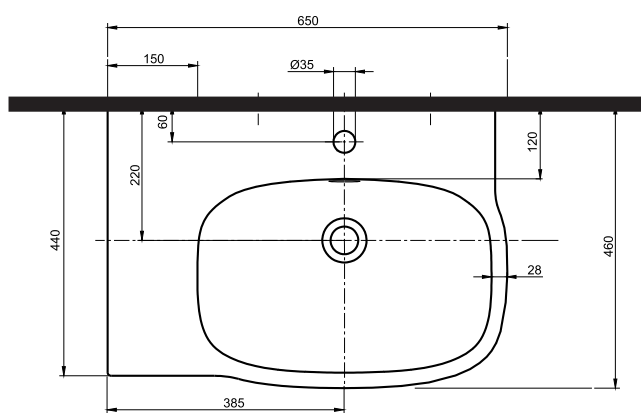

Umywalka 65 x 46 asymetryczna, lewa

KOŁO

A1	A1	W1	W1
560	600	80	120

Umywalka z jednym otworem

Numer: **L21766**

Wymiar: 65 x 46 cm

Mocowana na śrubach.

Do kompletowania z:

- szafką podumywalkową 38 cm, biel polarna **89116**
- szafką podumywalkową 38 cm, czereśnia kolonialna **89117**
- półpostumentem **L27100**