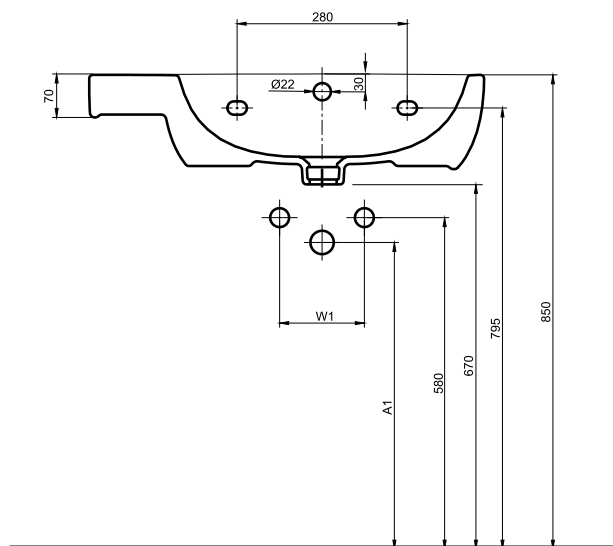

Umywalka 65 x 46 asymetryczna, lewa

KOŁO

A1	A1	W1	W1
560	600	80	120

Umywalka z jednym otworem

Numer: **L21766**

Wymiar: 65 x 46 cm

Mocowana na śrubach.

Do kompletowania z:

- szafką podumywalkową 38 cm, biel polarna **89116**
- szafką podumywalkową 38 cm, czereśnia kolonialna **89117**
- półpostumentem **L27100**