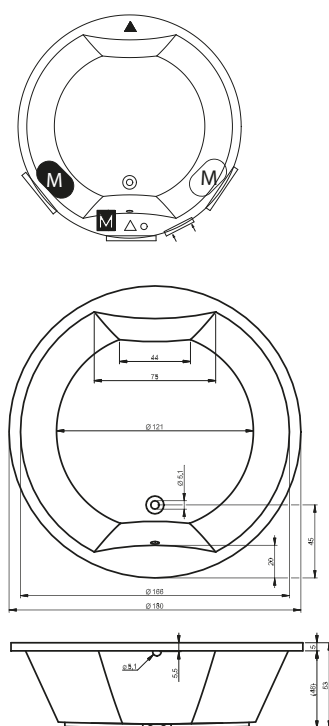

THERMAE CARMEN

Ø 180 cm

Standard

Instalační výška: 66-68 cm

Kód	Rozměr / Objem	Cena	LCD	Maxi Hydrotrysky Standard	Maxi Hydrotrysky rotační	Aero trysky	Bílé světlo (standard)	Čistící jednotka	Podhlavníky černé nebo stříbrnošedé
BZ29	Ø 180 cm / 440 l	117 600,-							
				3	4	24	2	1	4