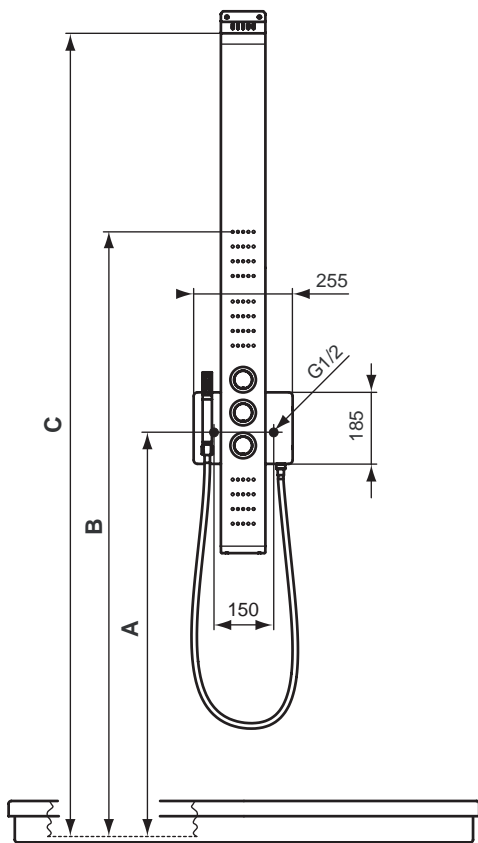

Ausschreibungstext

Moments Duschsystem AP. Thermostatregelung mit ultraflachem Armaturenkörper. 150 mm Stichmass. 5 wählbare Funktionen mit 3 Seitenbrausen, 1 Kopfbrause und 1 Stabhandbrause (alle mit Schnell-Entkalkung). Oberfläche Edelstahl poliert. Durchflussmenge bei 3 bar: Kopfbrause 21 Liter, Seitenbrause 19 Liter und Handbrause 15 Liter. DE-Verwendbarkeit 21 KW Elektronisch (min. 7 l/min. bei 55° C). Breite 255 mm, Tiefe 444 mm, Höhe 1400 mm. Befestigung durch Wanddübel. S-Anschlüsse verdeckt und geräuschgedämpft (verstellbar von 137 - 163 mm). Umschaltung manuell von Massagedüsen auf Brause. Kartusche mit Wachsdehnstoffelement. Integriertes Thermostat mit Verbrühschutz. Wassermengenregulierung und 5-Wege-Umschaltung. Geräuschverhalten DIN 4109, Gruppe 1.

Produkt

Duschsystem Moments

Artikel-Nr.

K6190AA

Oberflächen

AA Chrom

empfohlen für Körpergröße	A	B	C
160 cm	900	1400	1900
170 cm	1000	1500	2000
180 cm	1100	1600	2100
190 cm	1200	1700	2200