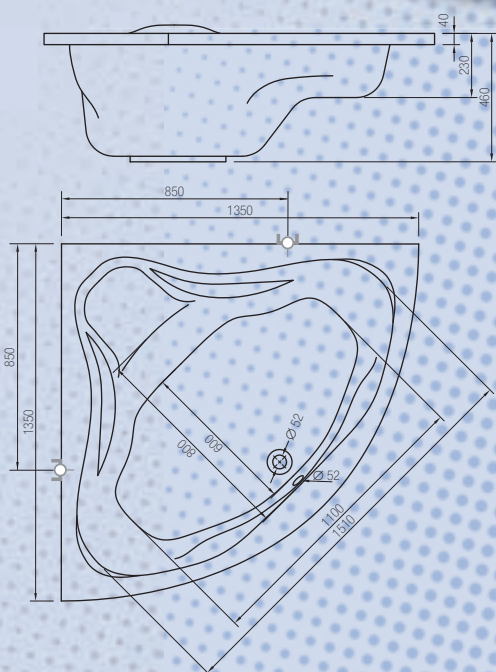

siena

Menší rohová vana vhodná do všech malých koupelen.
Má malé rozměry, ale velký vnitřní prostor.

vany

rozměr **1350 x 1350 mm**

objem **220 l**

cena **6 390 Kč**

materiál

100% akrylát

výška čelního panelu

54 + okraj vany 4 cm

cena čelního panelu

+ 3 490 Kč

doplňky:

cena vanového sifonu – chrom

+ 630 Kč

cena vanového sifonu s napouštěním přes přepad – chrom