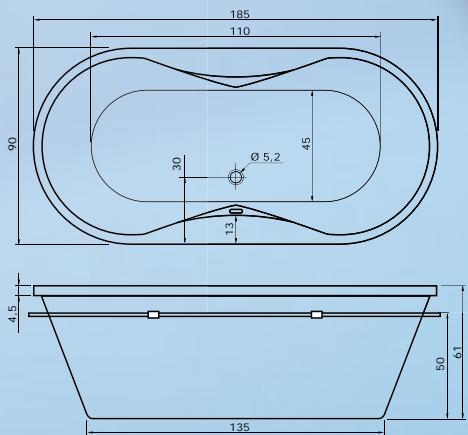

Constanta

185 x 90 x 61 cm
objem: 190 l

Oválná vana v moderním soft-line designu.

Měkké křivky jsou zárukou pohody, uvolnění a prožitku z koupele. Elegantní chromové příslušenství zdůrazňuje jedinečnost vany.

Svým vzhledem dává koupelně nezaměnitelnou atmosféru. Je možné ji velmi jednoduchým a originálním způsobem instalovat na požadované místo. V případě nutnosti je možné stejným způsobem vanu odstranit.

Toto technické pojetí nabízí celou řadu zajímavých možností při řešení designu vaší koupelny.

jedinečná konstrukce - jednoduchá instalace

Vana CONSTANTA se dodává složená. Součástí dodávky je chromové zábradlí*, přeodpadový komplet s flexibilní hadicí, samonosné nohy a úchytné prvky k aretaci vany.