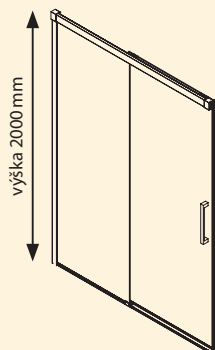

## POSUVNÉ DVEŘE DO NIKY

- jednoduché dveře posuvné
- vodící lišta v sobě skrývá soft close mechanismus s dotahem
- dveře jsou děleny na část pevnou a část posuvnou
- variabilní levé či pravé provedení
- prahová lišta, magnetické a další těsnění zabraňující rozstříku vody
- síla skel 8 mm

Skleněná výplň

COATED GLASS

Typ	Kód	Typ skla	Montážní rozměry (v mm)	Vstup (v mm)	Cena v Kč	Cena v €
Dveře 110 L/P	GF5011	ČIRÉ	1070-1110	445	13 890	514
Dveře 120 L/P	GF5012	ČIRÉ	1170-1210	495	14 280	529
Dveře 130 L/P	GF5013	ČIRÉ	1270-1310	545	14 990	555
Dveře 140 L/P	GF5014	ČIRÉ	1370-1410	595	15 480	573

Variabilní provedení L/P