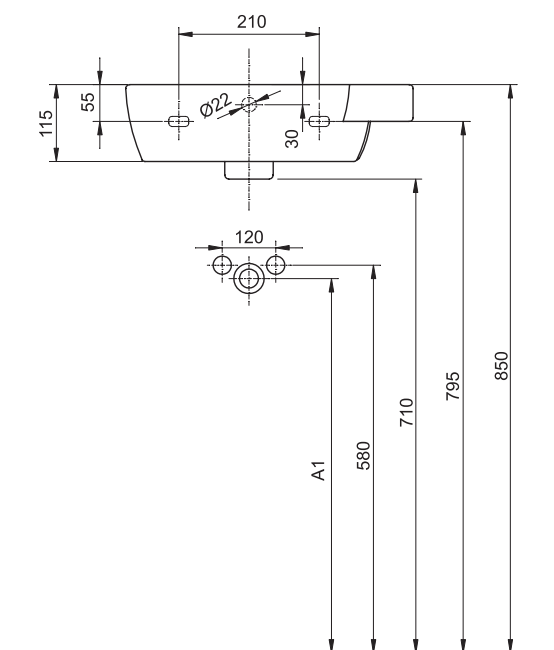

Umywalka z otworem 45 x 35

KOŁO

STYLE

A1	A1
560	600

Umywalka z otworem

Numer: **L22145**
Wymiar: 45 x 35 cm
Waga: 8,6 kg

Mocowana na śrubach.