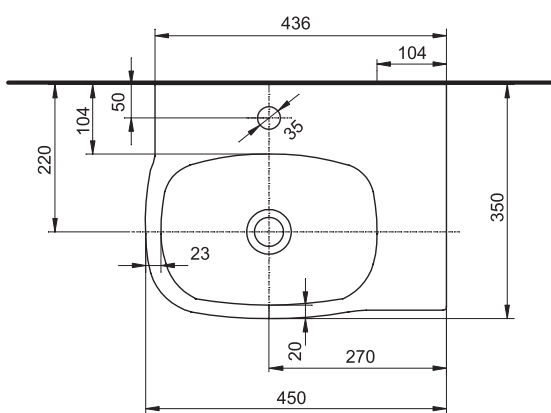

Umywalka z otworem 45 x 35

KOŁO

STYLE

A1	A1
560	600

Umywalka z otworem

Numer: **L22145**
Wymiar: 45 x 35 cm
Waga: 8,6 kg

Mocowana na śrubach.