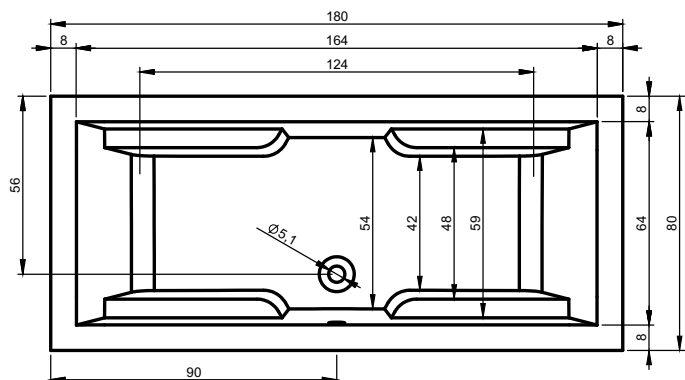

# OBDELNÍKOVÉ VANY GENOVA

180x80 cm

Pravá

Levá

Kód	Rozměr / Objem	Cena	Masážní systémy									
			Hit1	Hit2	Hit3	Top1	Top2	Top5	Pro6	Pro7	Pro8	Lux8
				Hydro 6+4+2	Hydro 6+4+2		Hydro 6+4+2	Hydro 6+4+2	Hydro 6+4+2	Hydro 6+4+2	Hydro 8+6+2	Hydro 4+4+2
			Aero 11		Aero 11	Aero 11		Aero 11		Aero 11	Aero 11	Aero 11
								Světlo / Čištění	Světlo / Čištění	Světlo / Čištění	Světlo / Čištění	Světlo / Čištění
			14 200,-	15 500,-	28 000,-	22 000,-	26 000,-	34 000,-	39 300,-	52 500,-	62 000,-	57 800,-
BB87	180 x 80 cm / 190 l	8 820,-	•	•	•	•	•	•	•	•	•	•

Všechny ceny masážních systémů jsou bez akrylátové vany a včetně standardní odtokové a přepadové soupravy.

	Vybavení za příplatek – Masážní systémy			Vybavení za příplatek – Vany		Příslušenství				
<b>Popis výrobku</b>	LCD pouze pro WP Pro/Lux	LCD + Přihřev pouze pro WP Pro/Lux	LED Barevná terapie pouze pro WP Pro/Lux (doplatek)	LED Světlo bílé pro vany bez systému	LED Barevná terapie pro vany bez systému	Odtoková souprava	Odtoková souprava s napouštěním přepadem	Odtoková souprava Multiplex	Odtoková souprava s napouštěním přepadem Multiplex Trio	Odtoková souprava s napouštěním přes odpad Multiplex Trio-F
<b>Kód</b>				AL00L114115	AL00C116117	560100200	560100394	560100310	560100360	560100385
<b>Cena</b>	6 615,-	13 230,-	3 360,-	7 245,-	7 980,-	945,-	2 625,-	1 470,-	3 773,-	10 290,-