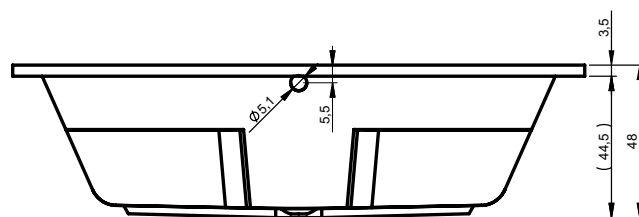

# OBDELNÍKOVÉ VANY GENOVA

180x80 cm

Pravá

Levá

Kód	Rozměr / Objem	Cena	Masážní systémy									
			Hit1	Hit2	Hit3	Top1	Top2	Top5	Pro6	Pro7	Pro8	Lux8
				Hydro 6+4+2	Hydro 6+4+2		Hydro 6+4+2	Hydro 6+4+2	Hydro 6+4+2	Hydro 6+4+2	Hydro 8+6+2	Hydro 4+4+2
			Aero 11		Aero 11	Aero 11		Aero 11		Aero 11	Aero 11	Aero 11
								Světlo / Čištění	Světlo / Čištění	Světlo / Čištění	Světlo / Čištění	Světlo / Čištění
			14 200,-	15 500,-	28 000,-	22 000,-	26 000,-	34 000,-	39 300,-	52 500,-	62 000,-	57 800,-
BB87	180 x 80 cm / 190 l	8 820,-	•	•	•	•	•	•	•	•	•	•

Všechny ceny masážních systémů jsou bez akrylátové vany a včetně standardní odtokové a přepadové soupravy.

	Vybavení za příplatek – Masážní systémy			Vybavení za příplatek – Vany		Příslušenství				
<b>Popis výrobku</b>	LCD pouze pro WP Pro/Lux	LCD + Přihřev pouze pro WP Pro/Lux	LED Barevná terapie pouze pro WP Pro/Lux (doplatek)	LED Světlo bílé pro vany bez systému	LED Barevná terapie pro vany bez systému	Odtoková souprava	Odtoková souprava s napouštěním přepadem	Odtoková souprava Multiplex	Odtoková souprava s napouštěním přepadem Multiplex Trio	Odtoková souprava s napouštěním přes odpad Multiplex Trio-F
<b>Kód</b>				AL00L114115	AL00C116117	560100200	560100394	560100310	560100360	560100385
<b>Cena</b>	6 615,-	13 230,-	3 360,-	7 245,-	7 980,-	945,-	2 625,-	1 470,-	3 773,-	10 290,-