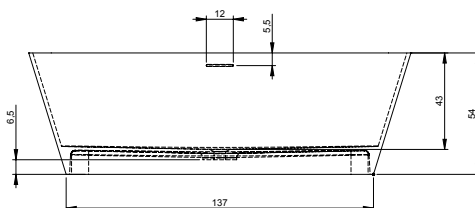

LITÉ VANY ZARAGOZA

Kód	Rozměr / Objem	Cena	Váha	Průtok přepadem	Vybavení za příplatek			
					Sifon AT91000	Příplatek za barvu MATT	Příplatek za barvu GLOSSY	Příplatek za barvu GOLD + METALIC
BS15	170 x 80 cm / 284 l	58 170,-	115 kg	cca 10 l / Min.	599,-	16 170,-	24 255,-	28 245,-

Včetně krytu
clac/clac
Uzávěr z bílého
litého mramoru

AT91000
Sifon za příplatek

Z široké škály barev SIKKENS si můžete vybrat
Vámi oblíbenou barvu. RIHO lakuje tyto vany 4x
z vnější strany, vnitřní strana zůstává bílá matná.