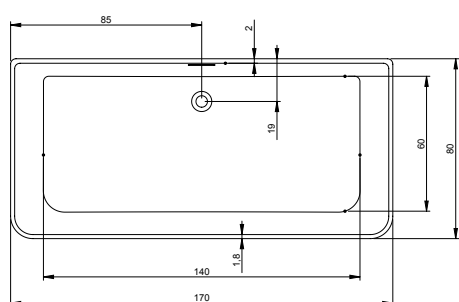

LITÉ VANY ZARAGOZA

Kód	Rozměr / Objem	Cena	Váha	Průtok přepadem	Vybavení za příplatek			
					Sifon AT91000	Příplatek za barvu MATT	Příplatek za barvu GLOSSY	Příplatek za barvu GOLD + METALIC
BS15	170 x 80 cm / 284 l	58 170,-	115 kg	cca 10 l / Min.	599,-	16 170,-	24 255,-	28 245,-