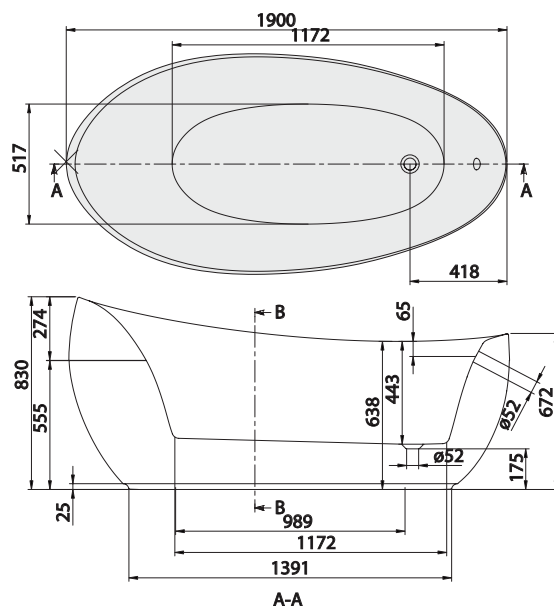

Aveo™

(Zvláštní tvar 1900x950)

Sada noh je standardní součástí dodávky.

Prodloužený odpad a přepad je standardní součástí dodávky.

Vana a panel z quarylu® (dvě části).

Panel slouží současně jako podstavec.

Whisper
Umístění technických částí 1
Přístup přes: 1 - 2 - 3 - 4
Spínací skříňka: 1
Ovládání na okraji vany: 1
Přijímač: 3 - 4

Quaryl®
by Villeroy & Boch

Objednací číslo	Název a provedení	Rozměry d x š	Rozměry dna d x š	Obsah (l) vč. 1 osoby	Váha kg	Barvy	
						Lesk	Mat
BQ194AVE9PDV	Aveo™, verze do prostoru vč. quarylového® panelu	1900x950	1170x540	245	96,8	130.590,-	-