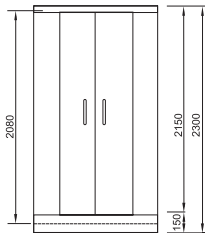

EXCLUSIVE

PEARL

EAN: 8595176410132

Masážní box

rozměry: 100 × 100 × 232 cm

- horní sprcha nastavitelná - multifunkční, tropický déšť
- ruční sprcha multifunkční, vodopád
- 10× zádové masážní trysky kolem středového panelu
- 8× zádové masážní trysky u sedátka
- 1× masážní tryska pod sedátkem
- 1× boční masážní tryska
- vanička bílá 15 cm ABS/PMMA
- 5 mm čiré bezpečnostní sklo
- ALU chromovaný lesklý rám
- baterie, ovládací panel
- reproduktor, rádio, ventilátor
- připojení telefonu, CD
- 2× vestavěné police
- zrcadlo, 2 sedátka, LED osvětlení

28 990 Kč / 1 183 €

PEARL STEAM

EAN: 8595176410149

Parní box

rozměry: 103 × 103 × 218 cm

- navíc parní vyvíječ

36 990 Kč / 1 510 €