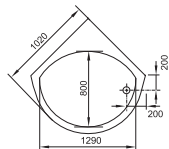

EXCLUSIVE

PEARL

EAN: 8595176410132

Masážní box

rozměry: 100 × 100 × 232 cm

- horní sprcha nastavitelná - multifunkční, tropický déšť
- ruční sprcha multifunkční, vodopád
- 10× zádové masážní trysky kolem středového panelu
- 8× zádové masážní trysky u sedátka
- 1× masážní tryska pod sedátkem
- 1× boční masážní tryska
- vanička bílá 15 cm ABS/PMMA
- 5 mm čiré bezpečnostní sklo
- ALU chromovaný lesklý rám
- baterie, ovládací panel
- reproduktor, rádio, ventilátor
- připojení telefonu, CD
- 2× vestavěné police
- zrcadlo, 2 sedátka, LED osvětlení

28 990 Kč / 1 183 €

PEARL STEAM

EAN: 8595176410149

Parní box

rozměry: 103 × 103 × 218 cm

- navíc parní vyvíječ

36 990 Kč / 1 510 €