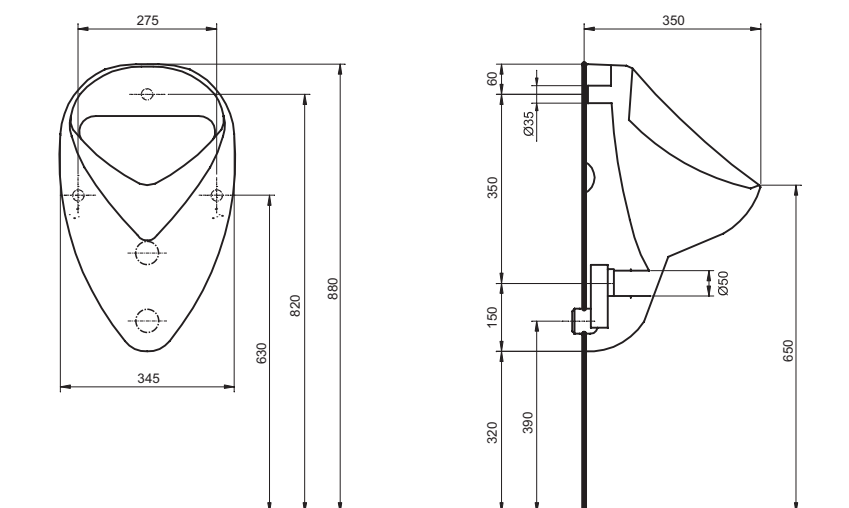

Pisuar Felix

KOLO

NOVA

Pisuar Felix

Numer: **26000**

Waga: **14 kg**

Dopływ z tyłu, odpływ poziomy.