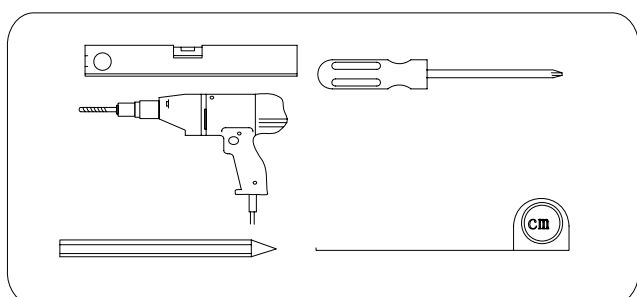

Montážní návod Assembly instruction

YR900

<p>A1</p>  <p>4mm 10mm</p> <p>12X</p>	<p>A2</p>  <p>4mm 30mm</p> <p>16X</p>	<p>A3</p>  <p>4mm 10mm</p> <p>5X</p>	<p>A4</p>  <p>8X</p>	<p>A5</p>  <p>4X</p>
<p>A6</p>  <p>2X</p>	<p>A7</p>  <p>8X</p>	<p>A8</p>  <p>4X</p>	<p>A9</p>  <p>8X</p>	<p>A10</p>  <p>2X</p>