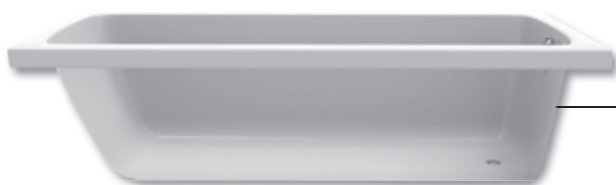

## MONZA

jednoduchý  
design

Designově jednoduchá vana s dokonalou rovností okrajů, určena pro menší koupelny, ale s velkými vnitřními rozměry. Vana nabízí jednostranné pohodlné ležení.

kód	rozměr / objem	cena
VANMONZ14	1400 × 700 mm / 130 l	6 290 Kč
VANMONZ15	1500 × 700 mm / 140 l	6 590 Kč
VANMONZ16	1600 × 700 mm / 150 l	6 890 Kč

VANROCP214MON – čelní panel hladký, akryl 1400 mm	3 790 Kč
VANROCP215MON – čelní panel hladký, akryl 1500 mm	3 790 Kč
VANROCP216MON – čelní panel akryl hladký, 1600 mm	3 790 Kč
VANROBP270MON – boční panel hladký, akryl 700 mm	2 290 Kč
VANDP1417WMON14 (wenge), VANDP1417EMON14 (exklusiv), VANDP1417CMON14 (classic) – čelní panel dřevěný 1400 mm	6 490 Kč
VANDP1417WMON15 (wenge), VANDP1417EMON15 (exklusiv), VANDP1417CMON15 (classic) – čelní panel dřevěný 1500 mm	6 490 Kč
VANDP1417WMON16 (wenge), VANDP1417EMON16 (exklusiv), VANDP1417CMON16 (classic) – čelní panel dřevěný 1600 mm	6 490 Kč
VANDP7012WMON (wenge), VANDP7012EMON (exklusiv), VANDP7012CMON (classic) – boční panel dřevěný 700 mm	4 390 Kč

Výška čelního panelu 560 + 40 mm okraj vany

Čelní panely k vanám  
více na str. 107