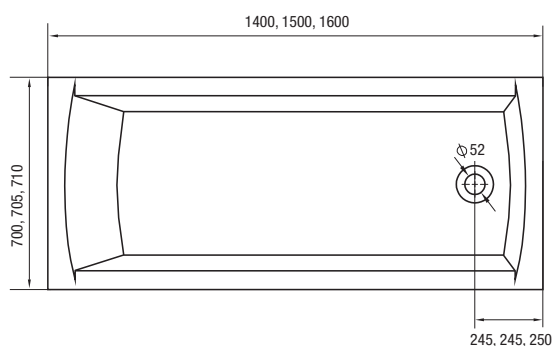

## MONZA

jednoduchý  
design

Designově jednoduchá vana s dokonalou rovností okrajů, určena pro menší koupelny, ale s velkými vnitřními rozměry. Vana nabízí jednostranné pohodlné ležení.

kód	rozměr / objem	cena
VANMONZ14	1400 × 700 mm / 130 l	6 290 Kč
VANMONZ15	1500 × 700 mm / 140 l	6 590 Kč
VANMONZ16	1600 × 700 mm / 150 l	6 890 Kč

VANROCP214MON – čelní panel hladký, akryl 1400 mm	3 790 Kč
VANROCP215MON – čelní panel hladký, akryl 1500 mm	3 790 Kč
VANROCP216MON – čelní panel akryl hladký, 1600 mm	3 790 Kč
VANROBP270MON – boční panel hladký, akryl 700 mm	2 290 Kč
VANDP1417WMON14 (wenge), VANDP1417EMON14 (exklusiv), VANDP1417CMON14 (classic) – čelní panel dřevěný 1400 mm	6 490 Kč
VANDP1417WMON15 (wenge), VANDP1417EMON15 (exklusiv), VANDP1417CMON15 (classic) – čelní panel dřevěný 1500 mm	6 490 Kč
VANDP1417WMON16 (wenge), VANDP1417EMON16 (exklusiv), VANDP1417CMON16 (classic) – čelní panel dřevěný 1600 mm	6 490 Kč
VANDP7012WMON (wenge), VANDP7012EMON (exklusiv), VANDP7012CMON (classic) – boční panel dřevěný 700 mm	4 390 Kč

Výška čelního panelu 560 + 40 mm okraj vany

Čelní panely k vanám  
více na str. 107