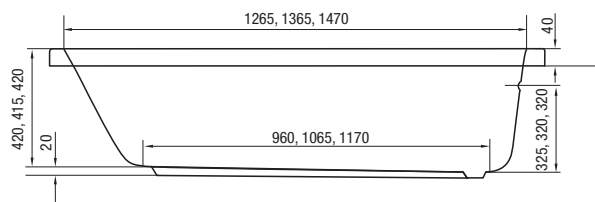

## MONZA

jednoduchý  
design

Designově jednoduchá vana s dokonalou rovností okrajů, určena pro menší koupelny, ale s velkými vnitřními rozměry. Vana nabízí jednostranné pohodlné ležení.

kód	rozměr / objem	cena
VANMONZ14	1400 × 700 mm / 130 l	6 290 Kč
VANMONZ15	1500 × 700 mm / 140 l	6 590 Kč
VANMONZ16	1600 × 700 mm / 150 l	6 890 Kč

VANROCP214MON – čelní panel hladký, akryl 1400 mm	3 790 Kč
VANROCP215MON – čelní panel hladký, akryl 1500 mm	3 790 Kč
VANROCP216MON – čelní panel akryl hladký, 1600 mm	3 790 Kč
VANROBP270MON – boční panel hladký, akryl 700 mm	2 290 Kč
VANDP1417WMON14 (wenge), VANDP1417EMON14 (exklusiv), VANDP1417CMON14 (classic) – čelní panel dřevěný 1400 mm	6 490 Kč
VANDP1417WMON15 (wenge), VANDP1417EMON15 (exklusiv), VANDP1417CMON15 (classic) – čelní panel dřevěný 1500 mm	6 490 Kč
VANDP1417WMON16 (wenge), VANDP1417EMON16 (exklusiv), VANDP1417CMON16 (classic) – čelní panel dřevěný 1600 mm	6 490 Kč
VANDP7012WMON (wenge), VANDP7012EMON (exklusiv), VANDP7012CMON (classic) – boční panel dřevěný 700 mm	4 390 Kč

Výška čelního panelu 560 + 40 mm okraj vany

Čelní panely k vanám  
více na str. 107