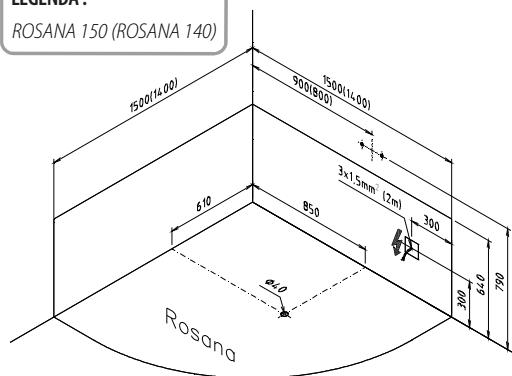

SET:

vana v provedení FRAME s obkladovým panelem vyztuženým zpevňujícím nástřikem, baleno v kartónové krabici

TIFA:

panel určený k obložení

S 675 PO 80

Whirlpool DEC00

LEGENDA:

ROSANA 150 (ROSANA 140)