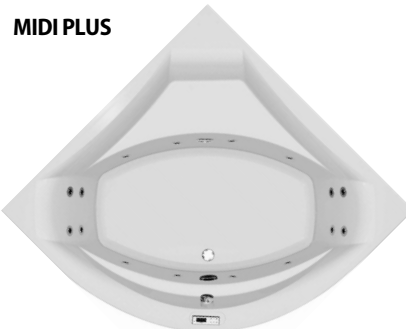

SET:

vana v provedení FRAME s obkladovým panelem vyztuženým zpevňujícím nástřikem, baleno v kartónové krabici

TIFA:

panel určený k obložení

S 675 PO 80

Whirlpool DEC00

LEGENDA:

ROSANA 150 (ROSANA 140)