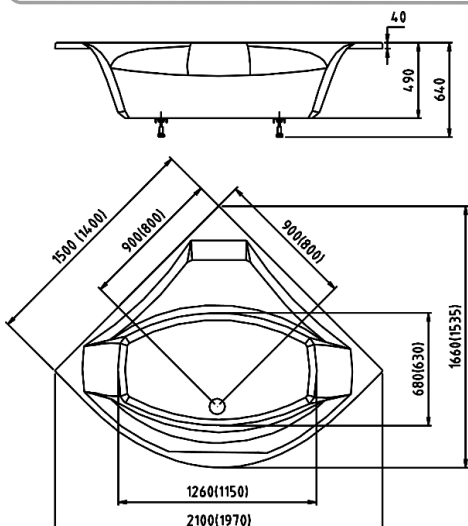

SET:

vana v provedení FRAME s obkladovým panelem vyztuženým zpevňujícím nástřikem, baleno v kartónové krabici

TIFA:

panel určený k obložení

S 675 PO 80

Whirlpool DEC00

LEGENDA:

ROSANA 150 (ROSANA 140)