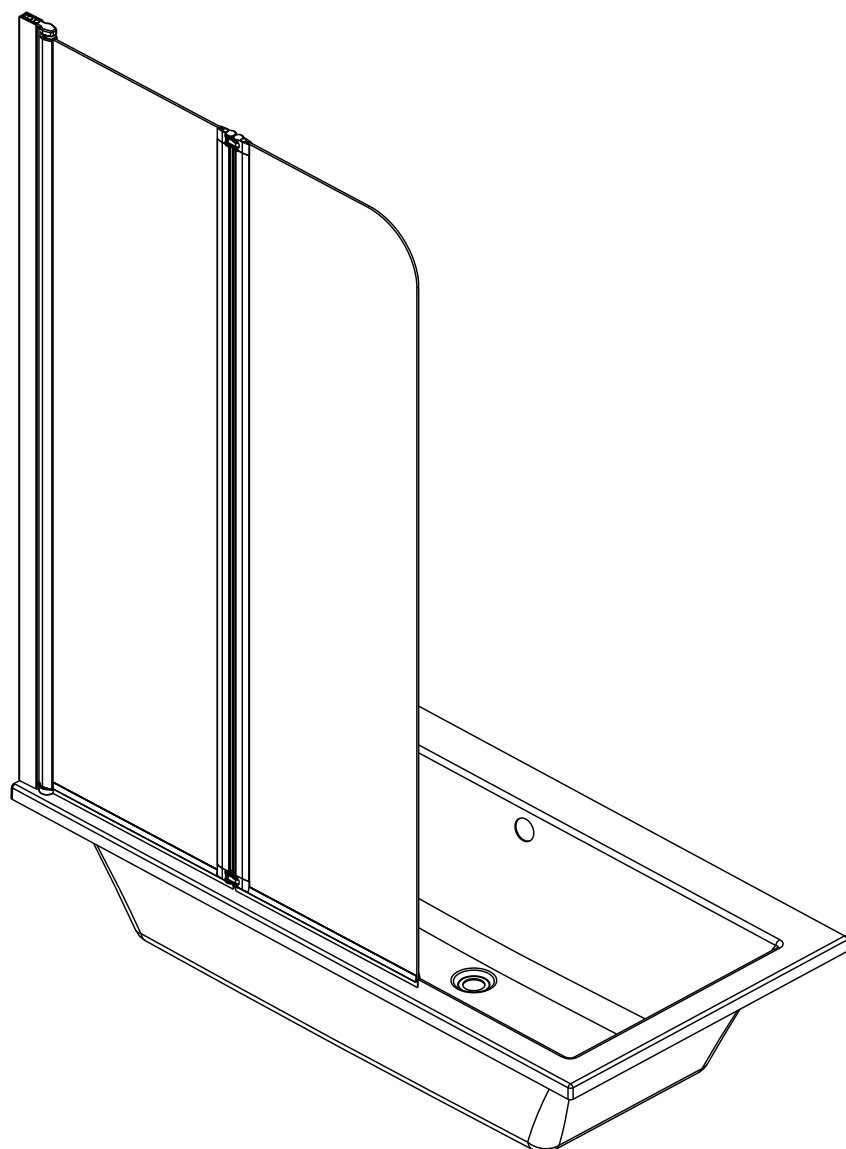

AQUALINE

MONTÁŽNÍ NÁVOD INSTALLATION MANUAL

AQ5742

6 mm

1.

CENTER

2.

3.