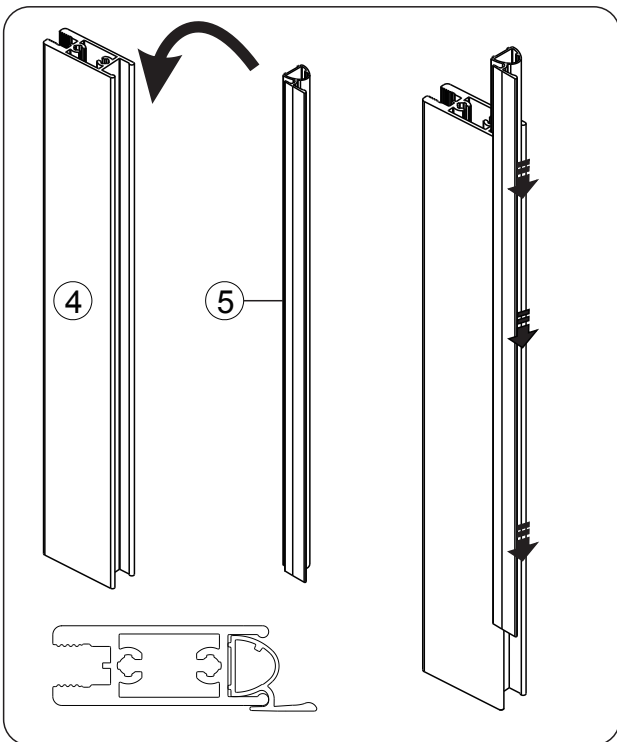

AQUALINE

MONTÁŽNÍ NÁVOD INSTALLATION MANUAL

AQ5742

6 mm

1.

CENTER

2.

3.