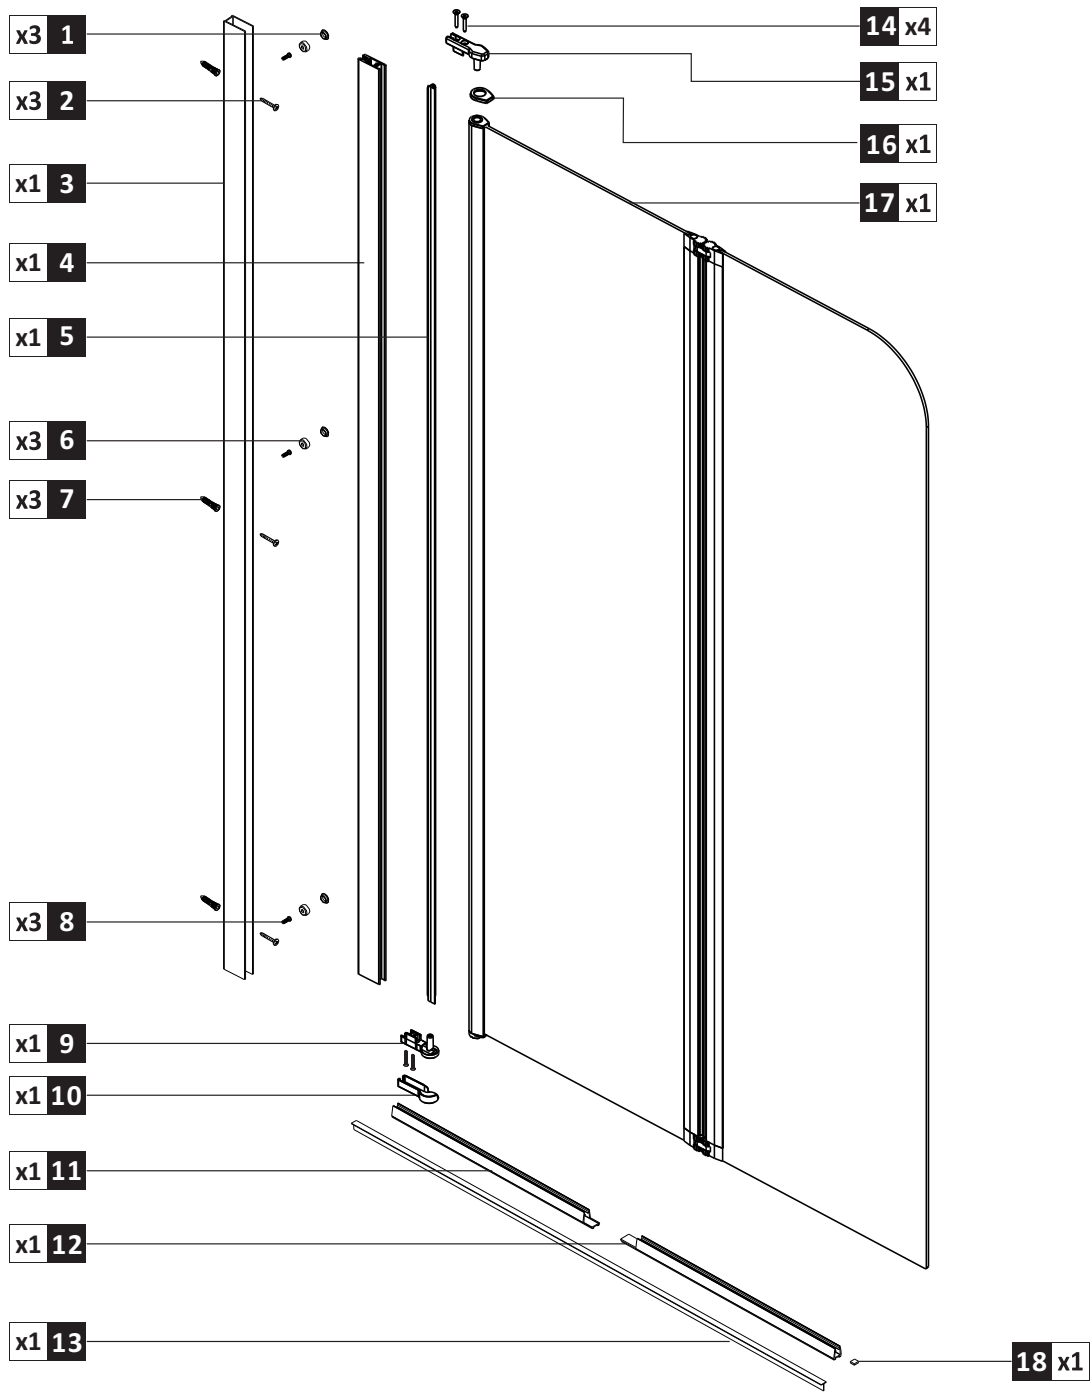

AQUALINE

MONTÁŽNÍ NÁVOD INSTALLATION MANUAL

AQ5742

6 mm

1.

CENTER

2.

3.

4.

5.