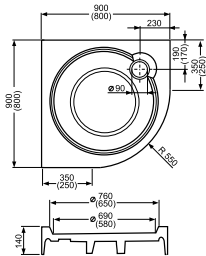

SAMONOSNÉ

TAHITI-P

- samonosná čtvrtkruhová sprchová vanička z koextrudované skořepiny s nosičem Greensir

	PARAMETRY VANIČKY		PANELY	
	Rozměr (mm)	Cena (Kč)	Typ	Cena (Kč)
TAHITI-P	800 × 800 × 140, R550	3 638,-	x	x
TAHITI-P	900 × 900 × 140, R550	3 752,-	x	x