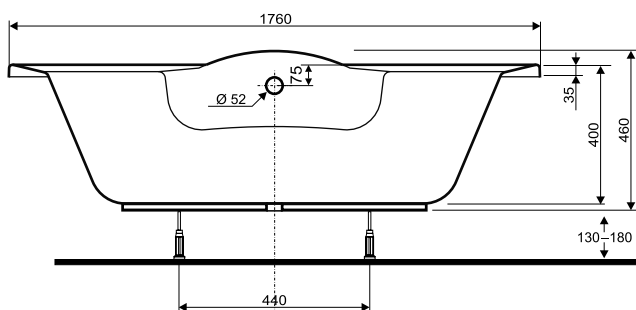

Wanna NEO 125 x 125

KOŁO

Numer: **XWN1025**

Wymiar: 1250 x 1250 mm
 Głębokość: 400 mm
 Wys. krawędzi zewn. 35 mm
 Pojemność do
 dolnej krawędzi
 otworu przelewowego: 200 l
 Waga: 24 kg

Nogi i zestaw montażowy w komplecie
 z wanną.

Stelaż do wanny NEO 125

Numer: **WN1025**

Obudowa do wanny NEO 125

Numer: **PWN1025**
 Waga: 8 kg