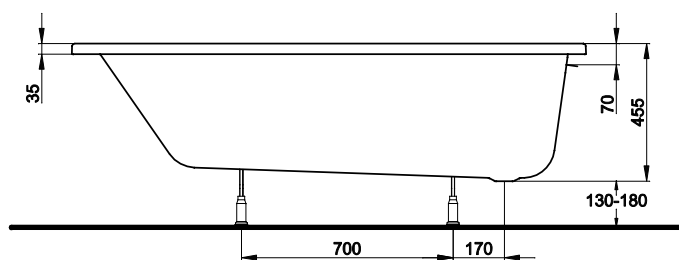

Wanna PERFECT 170 x 75

KOŁO

Numer: **XWP1070**

Wymiar: 1700 x 750 mm

Głębokość: 435 mm

Wys. krawędzi zewn. 35 mm

Pojemność do
dolnej krawędzi
otworu przelewowego: 270 l

Waga: 18 kg