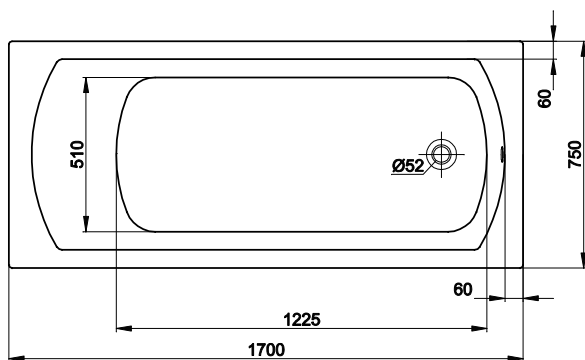

Wanna PERFECT 170 x 75

KOŁO

Numer: **XWP1070**

Wymiar: 1700 x 750 mm

Głębokość: 435 mm

Wys. krawędzi zewn. 35 mm

Pojemność do
dolnej krawędzi
otworu przelewowego: 270 l

Waga: 18 kg