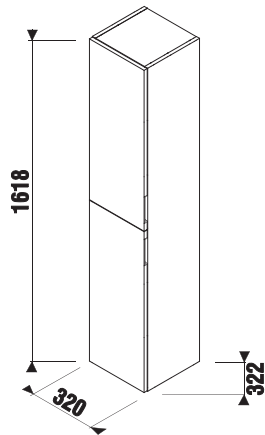

vysoká skříňka

NOVINKA

Číslo výrobku

Popis výrobku

Barva

tmavá
borovice

dub

bílý
lesklý lak

4.3J42.2.230.500.1 vysoká skříňka, 2 dveře levé/pravé, 5 polic (1 pevná, 4 skleněné)

6 867 Kč

4.3J42.2.230.461.1 vysoká skříňka, 2 dveře levé/pravé, 5 polic (1 pevná, 4 skleněné)

5 303 Kč

4.3J42.2.230.519.1 vysoká skříňka, 2 dveře levé/pravé, 5 polic (1 pevná, 4 skleněné)