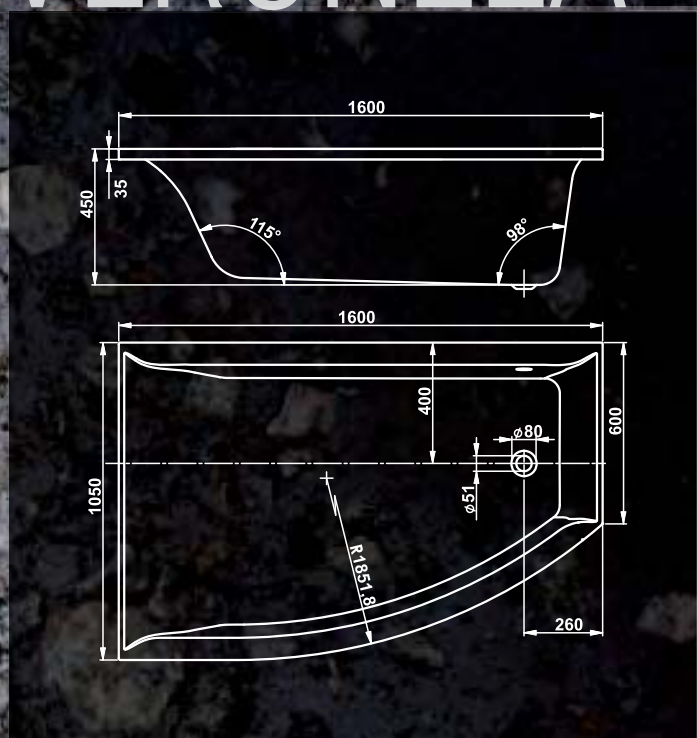

NEWline

VERONELA

TECHNICKÉ ÚDAJE

ROZMĚR	OBJEM	OBJ. KÓD	DOP. CENA S DPH
1600 x 1050 x 450 L	284 l	VPBA160VEA3LX-01/NO	11 400,- Kč
1600 x 1050 x 450 P	284 l	VPBA160VEA3PX-01/NO	11 400,- Kč

DOPLŇKY: Ceny jsou včetně nožiček

PANEL VERONELA OFFSET P VPPP16002FR3-01/DR 4 650,- Kč

PANEL VERONELA OFFSET L VPPP16002FL3-01/DR 4 650,- Kč

VANOVÉ ZÁSTĚNY VIZ STR. 49 - 52