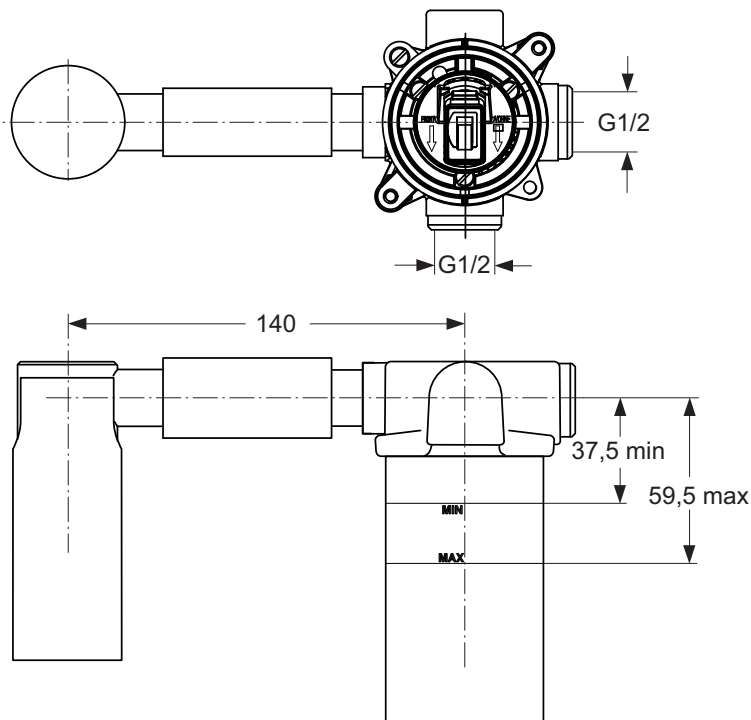

Provedení

NU Neutralní

Vodovodní baterie
Sprchové příslušenství