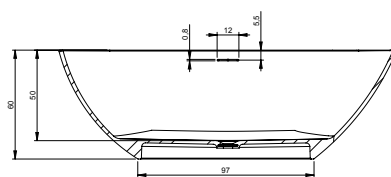

LITÉ VANY GRANADA

Kód	Rozměr / Objem	Cena	Váha	Průtok přepadem	Vybavení za příplatek			
					Sifon AT91000	Příplatek za barvu MATT	Příplatek za barvu GLOSSY	Příplatek za barvu GOLD + METALIC
BS20	190 x 90 cm / 337 l	67 410,-	126 kg	cca 17 l / Min.	599,-	16 170,-	24 255,-	28 245,-