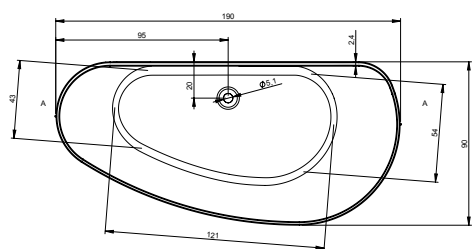

LITÉ VANY GRANADA

Kód	Rozměr / Objem	Cena	Váha	Průtok přepadem	Vybavení za příplatek			
					Sifon AT91000	Příplatek za barvu MATT	Příplatek za barvu GLOSSY	Příplatek za barvu GOLD + METALIC
BS20	190 x 90 cm / 337 l	67 410,-	126 kg	cca 17 l / Min.	599,-	16 170,-	24 255,-	28 245,-

Včetně krytu
clac/clac
Uzávěr z bílého
litého mramoru

AT91000
Sifon za příplatek

Z široké škály barev SIKKENS si můžete vybrat Vámi oblíbenou barvu. RIHO lakuje tyto vany 4x z vnější strany, vnitřní strana zůstává bílá matná.