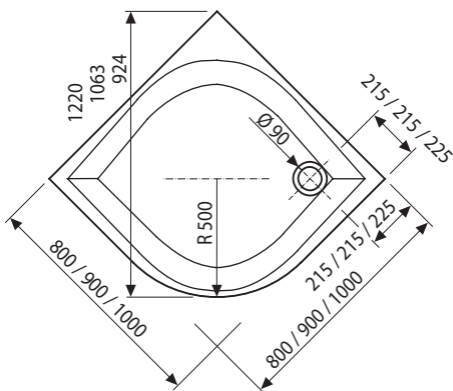

cena od:

3 990,-

Vhodné pro:

ESKK2 - 80, 90, 100; SKKP6 - 80, 90, 100

SKCP4 - 80, 90, 100; GSKK3 - 80, 90, 100

GSKK4 - 80, 90, 100; RKCP4 - 80, 90, 100

LA / EX / PAN

výška vaničky LA:70 mm

výška panelu: 140 mm

výška vaničky s panelem: 175 mm