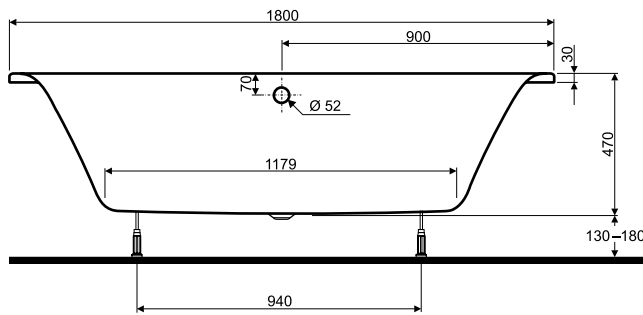

**Wanna
CLARISSA
180 x 85**

KOŁO

WANNY
AKRYLOWE

Numer: **XWL2680**

Wymiar: 1800 x 850 mm

Głębokość: 470 mm

Wys. krawędzi zewn. 30 mm

Pojemność do
dolnej krawędzi
otworu przelewowego: 195 l

Waga: 32 kg

Nogi w komplecie z wanną.

WANNY AKRYLOWE