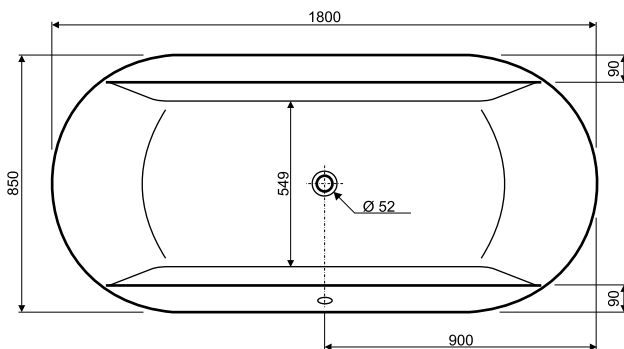

**Wanna
CLARISSA
180 x 85**

KOŁO

WANNY
AKRYLOWE

Numer: **XWL2680**

Wymiar: 1800 x 850 mm

Głębokość: 470 mm

Wys. krawędzi zewn. 30 mm

Pojemność do
dolnej krawędzi
otworu przelewowego: 195 l

Waga: 32 kg

Nogi w komplecie z wanną.

WANNY AKRYLOWE