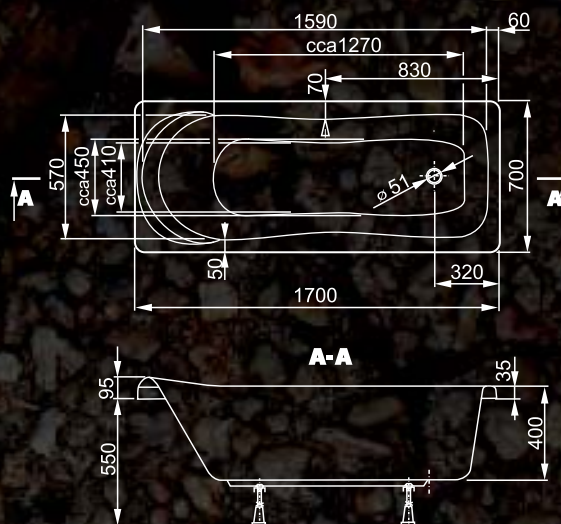

BASICline

PENELOPÉ

TECHNICKÉ ÚDAJE

ROZMĚR	OBJEM	OBJ. KÓD	DOP. CENA S DPH
1700 x 700 x 400	200 l	VPBA177PEN2E-01/NO	4 990,- Kč

DOPLŇKY: Ceny jsou včetně nožiček

PANEL ČELNÍ			
1700 x 550		VPPA17002FP2-01/DR	2 420,- Kč

PANEL BOČNÍ			
700 x 550		VPPA07002EP2-01/DR	1 410,- Kč