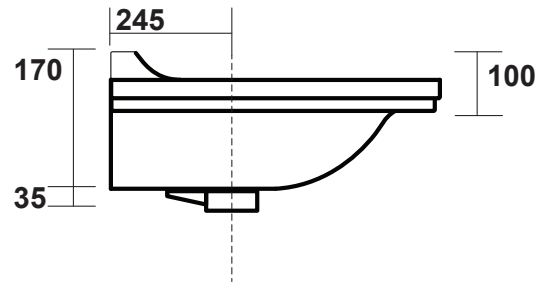

Waldorf

Cod 4140 Lavabo 60x55 sospeso
e su colonna monoforo
(tre fori a richiesta)
One hole wall hung
or on pedestal washbasin 60x55
(three holes on demand)

Cod 4170 Colonna
Pedestal