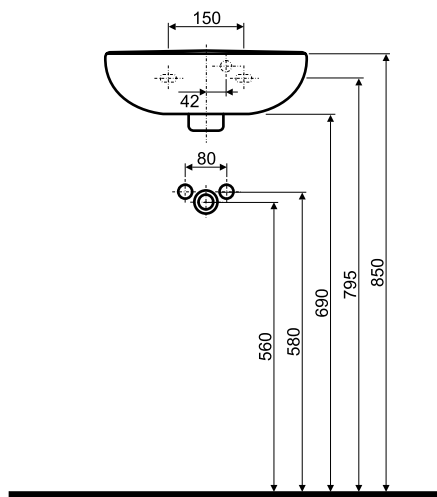

Umywalka bez otworu 40 x 33

KOŁO

REKORD

Umywalka bez otworu

Numer: **K92040**
Wymiar: 40 x 33 cm
Waga: 7 kg

Mocowana na śrubach.

CERAMIKA REKORD