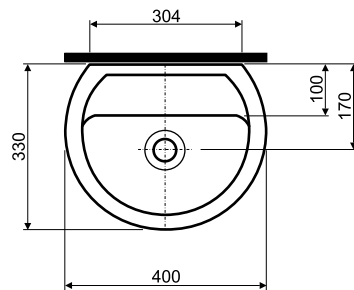

Umywalka bez otworu 40 x 33

KOŁO

REKORD

Umywalka bez otworu

Numer: **K92040**
Wymiar: 40 x 33 cm
Waga: 7 kg

Mocowana na śrubach.

CERAMIKA REKORD