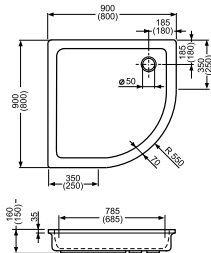

NA PODEZDĚNÍ

HAWAII

- akrylátová čtvrtkruhová sprchová vanička

	PARAMETRY VANIČKY		PANELY	
	Rozměr (mm)	Cena (Kč)	Typ	Cena (Kč)
HAWAII	800 × 800 × 150, R550	3 346,-	x	x
HAWAII	900 × 900 × 160, R550	3 608,-	x	x