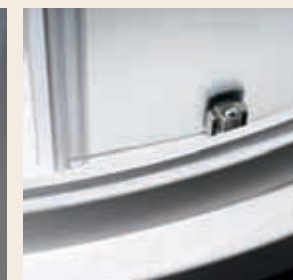

ČTVRTKRUH

- dveře dvoudílné posuvné
- bílé profily a bílé madlo
- horní zdvojená ložiska pro snadný a bezproblémový chod dveří
- spodní odklopný systém pro občasnou údržbu míst jinak těžko přístupných
- vodotěsnost zaručují magnetické a další těsnění
- radius 550 mm

Typ	Kód	Typ skla	Montážní rozměry (v mm)	Vstup (v mm)	Cena v Kč	Cena v €
Čtvrtkruhová zástěna 80	GE6580	STRIP	785-805	450	5 970	259
Čtvrtkruhová zástěna 90	GE6590	STRIP	885-905	550	6 820	296
Čtvrtkruhová zástěna 90	GE7590	BRICK	885-905	550	7 260	316

Výběr ze dvou skleněných výplní

Doporučené sprchové vaničky