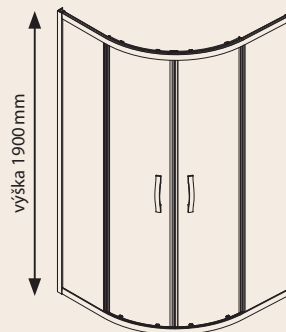

## ČTVRTKRUH

- dveře dvoudílné posuvné
- bílé profily a bílé madlo
- horní zdvojená ložiska pro snadný a bezproblémový chod dveří
- spodní odklopný systém pro občasnou údržbu míst jinak těžko přístupných
- vodotěsnost zaručují magnetické a další těsnění
- radius 550 mm

Typ	Kód	Typ skla	Montážní rozměry (v mm)	Vstup (v mm)	Cena v Kč	Cena v €
Čtvrtkruhová zástěna 80	GE6580	STRIP	785-805	450	5 970	259
Čtvrtkruhová zástěna 90	GE6590	STRIP	885-905	550	6 820	296
Čtvrtkruhová zástěna 90	GE7590	BRICK	885-905	550	7 260	316