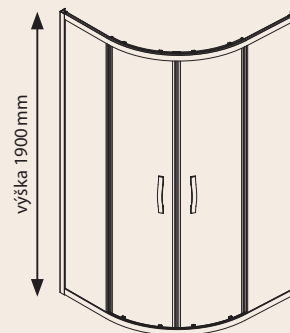

## ČTVRTKRUH

- dveře dvoudílné posuvné
- bílé profily a bílé madlo
- horní zdvojená ložiska pro snadný a bezproblémový chod dveří
- spodní odklopný systém pro občasnou údržbu míst jinak těžko přístupných
- vodotěsnost zaručují magnetické a další těsnění
- radius 550 mm

Typ	Kód	Typ skla	Montážní rozměry (v mm)	Vstup (v mm)	Cena v Kč	Cena v €
Čtvrtkruhová zástěna 80	GE6580	STRIP	785-805	450	5 970	259
Čtvrtkruhová zástěna 90	GE6590	STRIP	885-905	550	6 820	296
Čtvrtkruhová zástěna 90	GE7590	BRICK	885-905	550	7 260	316