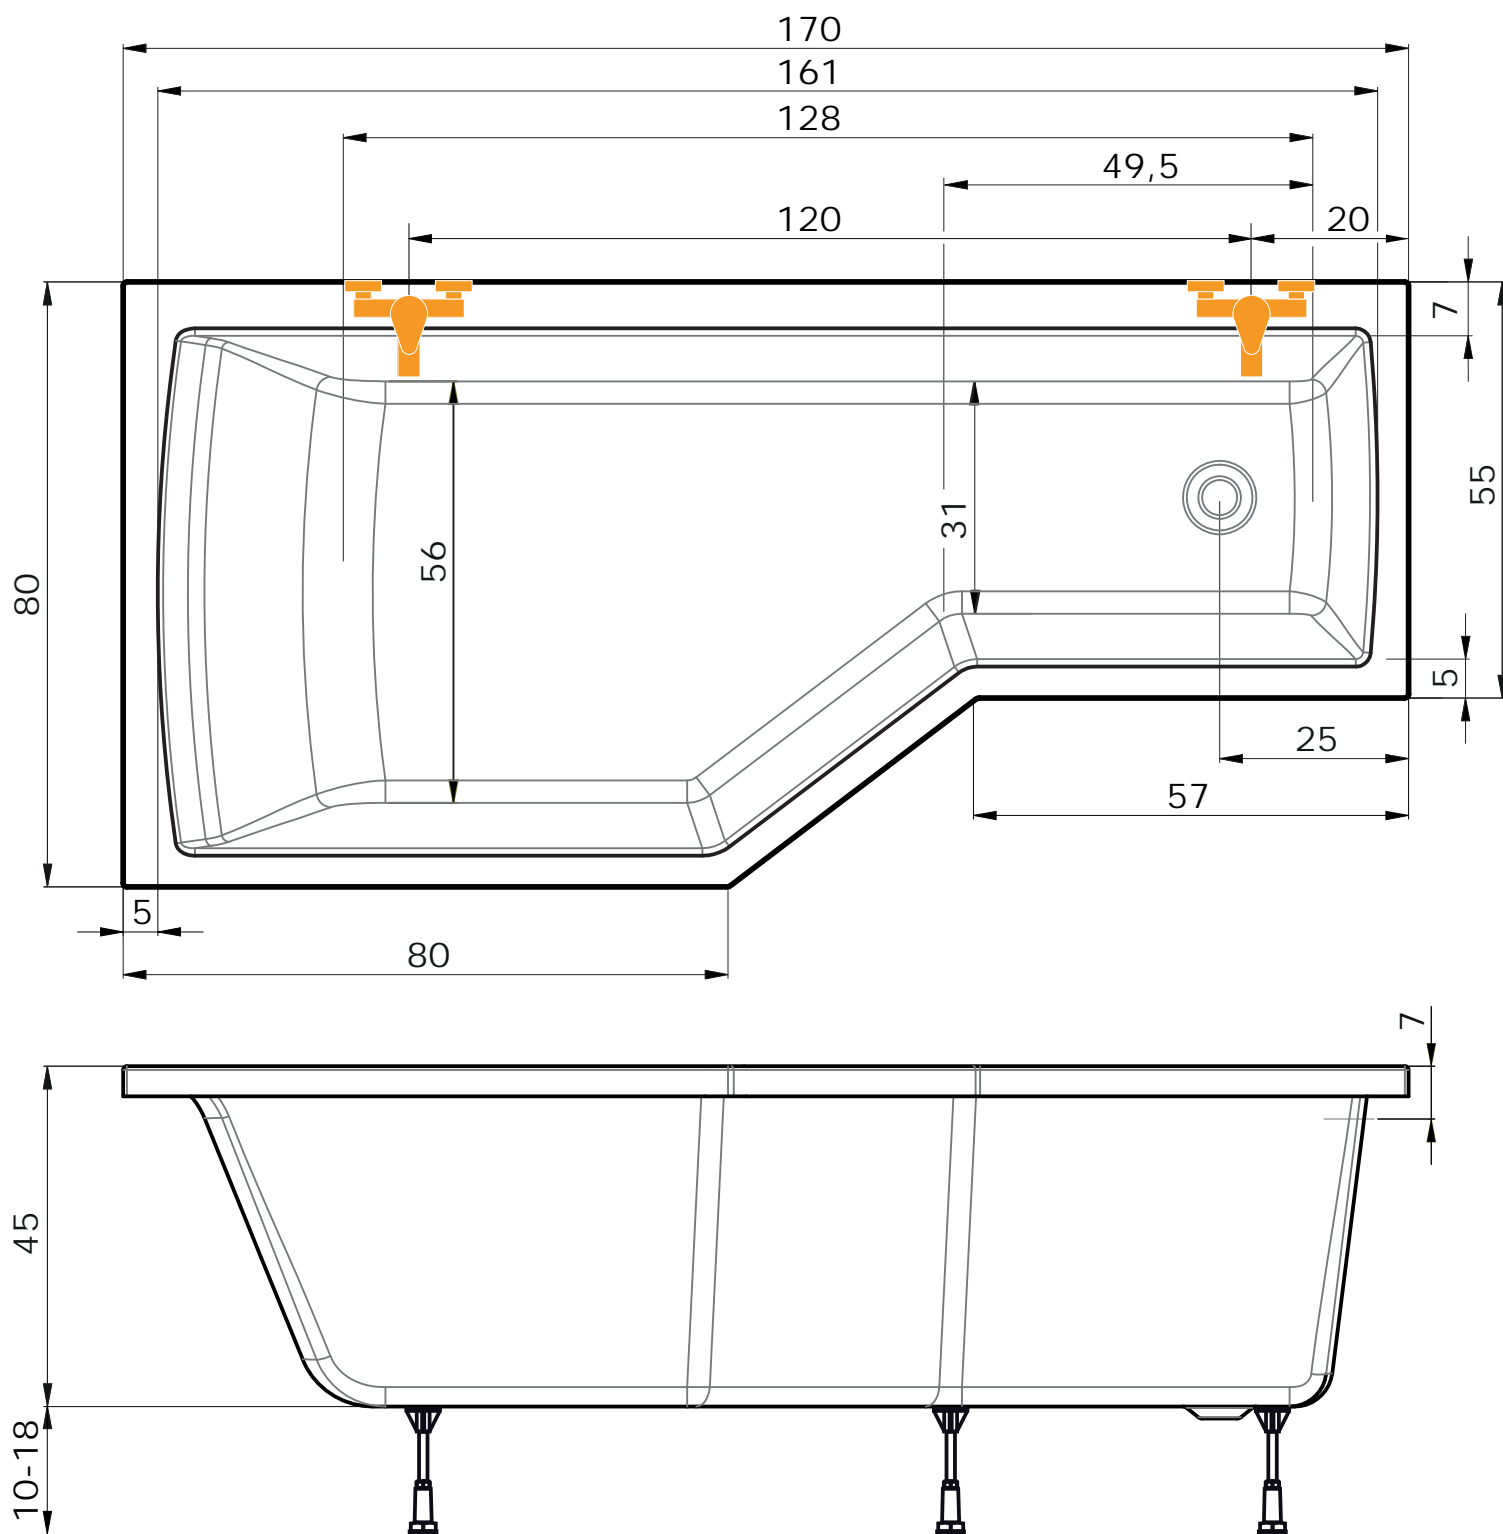

TUBA 170 x 80 L

přepad. komplet: 50 cm
objem: 240 l