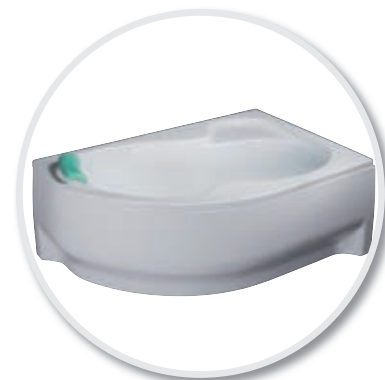

NAPOLI

ověřený model

pravé i levé provedení
levá varianta

Vana klasického tvaru Napoli poskytuje dostatek prostoru pro relaxační koupel.
K této vaně doporučujeme vanovou zástěnu EVORA.

kód	rozměr / objem	cena
VANNAP15P (pravá) VANNAP15L (levá)	1500 x 1000 mm / 150 l	7 990 Kč
VANNAP16P (pravá) VANNAP16L (levá)	1600 x 1000 mm / 160 l	8 990 Kč
VANNAP17P (pravá) VANNAP17L (levá)	1700 x 1000 mm / 170 l	9 990 Kč

VANNAP15PC (1500 mm pravý), VANNAP15LC (1500 mm levý),
VANNAP16PC (1600 mm pravý), VANNAP16LC (1600 mm levý),
VANNAP17PC (1700 mm pravý), VANNAP17LC (1700 mm levý)
– čelní panel akryl **3 790 Kč**

VANDPAVWNAP15 (wenge), VANDPAVENAP15 (exklusiv),
VANDPAVCNAP15 (classic)
– čelní panel dřevěný 1500 mm **6 490 Kč**

Výška čelního panelu 560 + 40 mm okraj vany