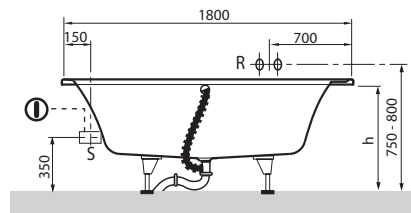

OMNIA ARCHITECTURA Duo (Obdélníková 1800 x 800) akrylátová

Není součástí dodávky:

Sada noh není standardní součástí dodávky.

Technické informace:

Dodatečné otvory pro Just Relax! Plus & Just Relax! Plus Comfort systém nejsou možné.

Vany s protiskluzovou úpravou se nedodávají s hydromasážními systémy.

Vany s protiskluzovou úpravou se dodávají pouze v barvě bílá alpin (01).