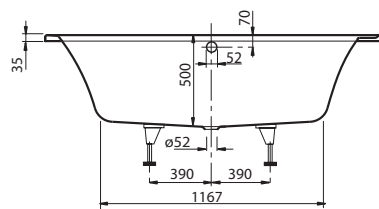

OMNIA ARCHITECTURA Duo (Obdélníková 1800 x 800) akrylátová

Není součástí dodávky:

Sada noh není standardní součástí dodávky.

Technické informace:

Dodatečné otvory pro Just Relax! Plus & Just Relax! Plus Comfort systém nejsou možné.

Vany s protiskluzovou úpravou se nedodávají s hydromasážními systémy.

Vany s protiskluzovou úpravou se dodávají pouze v barvě bílá alpin (01).