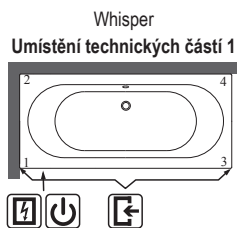

Vhodné pro následující masážní systémy (cena bez vany):

Kód masážního systému	PAS	PWS	PCS	PAC	PWC	PCC	WAE	WWE	WCE
Montážní výška (až k okraji)	645 / 685	645 / 685	645 / 685	645 / 685	645 / 685	645 / 685	645 / 685	645 / 685	645 / 685
Výška multiboxu	665	665	665	665	665	665	665	665	665
Počet trysek	10	6	16	10	14	24	8	8	16
Cena	1.574,-	1.806,-	2.592,-	1.654,-	2.017,-	2.804,-	2.596,-	2.596,-	4.820,-
Příslušenství k masážnímu systému podle modelu	 	 	 	 	 	 	 	 	

Vysvětlivky k masážním systémům a příslušenství Whisper & Ultimate Fitness viz levá výklopná strana.

Vysvětlivky k masážním systémům a příslušenství Just Relax! Plus & Just Relax! Plus Comfort viz pravá výklopná strana.