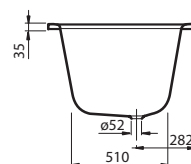

OMNIA ARCHITECTURA Duo (Obdélníková 1800 x 800) akrylátová

Není součástí dodávky:

Sada noh není standardní součástí dodávky.

Technické informace:

Dodatečné otvory pro Just Relax! Plus & Just Relax! Plus Comfort systém nejsou možné.

Vany s protiskluzovou úpravou se nedodávají s hydromasážními systémy.

Vany s protiskluzovou úpravou se dodávají pouze v barvě bílá alpin (01).