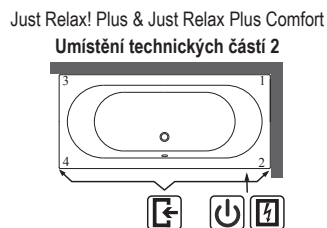

Vhodné pro následující masážní systémy (cena bez vany):

Kód masážního systému	PAS	PWS	PCS	PAC	PWC	PCC	WAE	WWE	WCE
Montážní výška (až k okraji)	645 / 685	645 / 685	645 / 685	645 / 685	645 / 685	645 / 685	645 / 685	645 / 685	645 / 685
Výška multiboxu	665	665	665	665	665	665	665	665	665
Počet trysek	10	6	16	10	14	24	8	8	16
Cena	1.574,-	1.806,-	2.592,-	1.654,-	2.017,-	2.804,-	2.596,-	2.596,-	4.820,-
Příslušenství k masážnímu systému podle modelu	 	 	 	 	 	 	 	 	

Vysvětlivky k masážním systémům a příslušenství Whisper & Ultimate Fitness viz levá výklopná strana.

Vysvětlivky k masážním systémům a příslušenství Just Relax! Plus & Just Relax! Plus Comfort viz pravá výklopná strana.