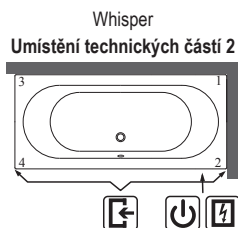

Vhodné pro následující masážní systémy (cena bez vany):

Kód masážního systému	PAS	PWS	PCS	PAC	PWC	PCC	WAE	WWE	WCE
Montážní výška (až k okraji)	645 / 685	645 / 685	645 / 685	645 / 685	645 / 685	645 / 685	645 / 685	645 / 685	645 / 685
Výška multiboxu	665	665	665	665	665	665	665	665	665
Počet trysek	10	6	16	10	14	24	8	8	16
Cena	1.574,-	1.806,-	2.592,-	1.654,-	2.017,-	2.804,-	2.596,-	2.596,-	4.820,-
Příslušenství k masážnímu systému podle modelu	 	 	 	 	 	 	 	 	

Vysvětlivky k masážním systémům a příslušenství Whisper & Ultimate Fitness viz levá výklopná strana.

Vysvětlivky k masážním systémům a příslušenství Just Relax! Plus & Just Relax! Plus Comfort viz pravá výklopná strana.