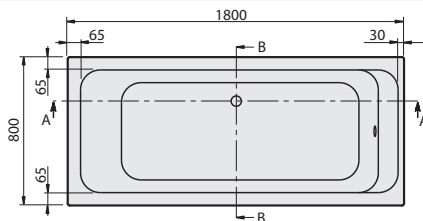

OMNIA ARCHITECTURA Duo (Obdélníková 1800 x 800) akrylátová

Není součástí dodávky:

Sada noh není standardní součástí dodávky.

Technické informace:

Dodatečné otvory pro Just Relax! Plus & Just Relax! Plus Comfort systém nejsou možné.

Vany s protiskluzovou úpravou se nedodávají s hydromasážními systémy.

Vany s protiskluzovou úpravou se dodávají pouze v barvě bílá alpin (01).