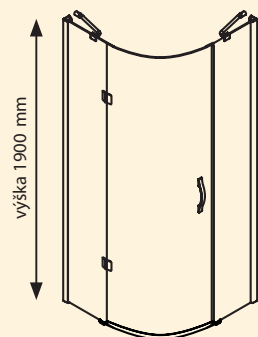

## ČTVRTKRUH

- dveře jednoduché otočné s pevnými stěnami
- přístěnné profily nastavitelné až o 15 mm (řeší nerovnosti stěn)
- variabilní levé či pravé provedení
- dvě vzpěry zajišťující stabilitu koutu
- prahová lišta, magnetické a další těsnění zabraňují rozstříku vody
- radius 550 mm
- síla skel pevných částí je 8 mm, v otočných částech 6 mm

Skleněná výplň

Typ	Kód	Typ skla	Montážní rozměry (v mm)	Vstup (v mm)	Cena v Kč	Cena v €
Čtvrtkruhová zástěna jednokřídlá 90 <b>novinka</b>	GL6590	ČIRÉ	870-885	690	17 790	659

Variabilní provedení L/P