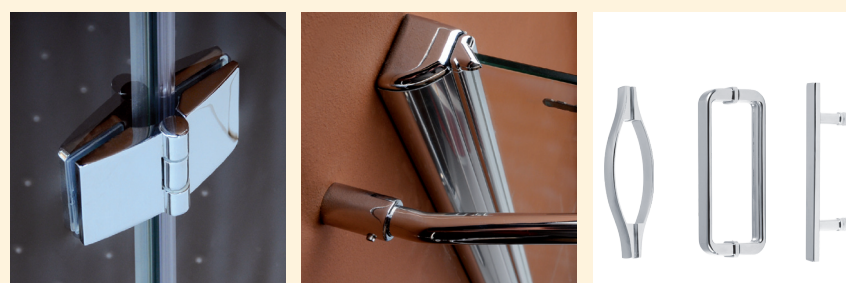

Sprchové kouty

Vaničky, kanálky

Vany

Umyvadla