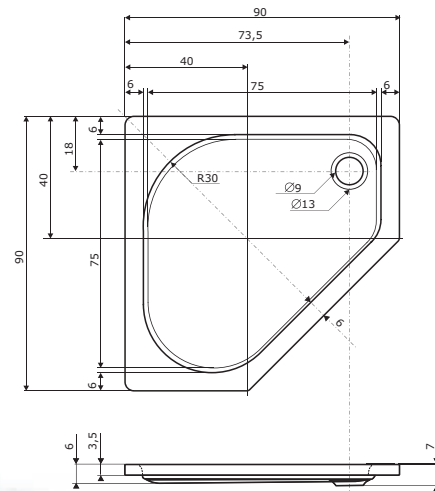

Zeus

90 x 90 x 3,5 cm

Zeus

4.295,- Kč
VSV4001

5.155,- Kč
VSV4006

5.155,- Kč
VSV4002

5.155,- Kč
VSV4003

5.155,- Kč
VSV4005

Pětúhelníková sprchová vanička Zeus se vyrábí v provedení s hladkým povrchem.

Vzhledem ke svému atypickému tvaru propůjčuje koupelně, kromě originálního vzhledu, také více možností při práci s prostorem.

Sprchovou vaničku Zeus je vhodné doplnit sprchovými zástěnami řady STANDARD (SKPU 4/90) nebo PREMIUM (PSKPU 1/90 S). Lze rovněž využít vanu PANAMA a dotvořit tak originalitu koupelny.

Vanička má odpad o průměru 90 mm.