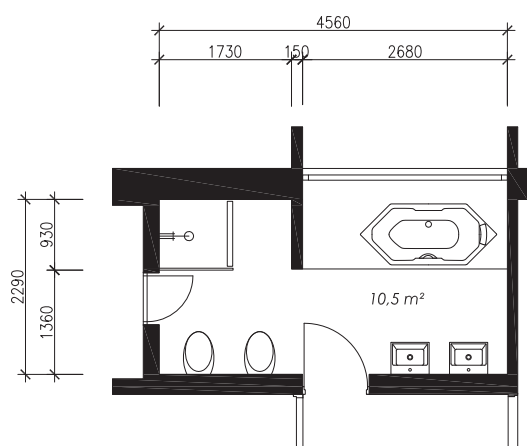

# Typový projekt koupelny

(4,56 x 2,29 m, 10,5 m<sup>2</sup>)

Novostavba vilového domu v Jaroslavicích s vestavěnou vanou MALTA, sprchovým panelem MAGMA a skleněnou boční sprchovou stěnou.

## Vana Malta 180

(180 x 80 x 42 cm, objem: 160 l)

Bílá 10.640,- Kč

## Sprchová zástěna NBS

(90 x 187 cm)

provedení: čiré sklo

8.430,- Kč

## Sprchový panel Magma

(146 x 13 x 6,5 cm)

hranatý nástěnný, provedení: stříbrná

19.790,- Kč