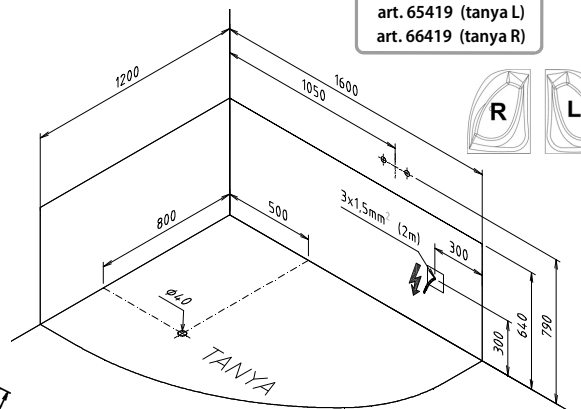

TIFA

MAXIMUM

V	Hz	Midi plus	Turboair	Turboair kombi	Maximum
220-230	50	1,2 kW	1 kW	2 kW	2,2 kW

MIDI PLUS	TURBOAIR	MAXIMUM
Hydromasážní systém	Perličkový systém	Hydromasážní systém
Elektronické ovládání	Elektronické ovládání	Elektronické ovládání
Osvětlení Cool Light	Osvětlení Cool Light	Osvětlení Cool Light
Doplňky : ohřev vody, dezinfekční proplach potrubí StreamClean		Doplňky : ohřev vody, dezinfekční proplach potrubí StreamClean

FRAME	SINGLE	SET	TIFA
vana s nosnou konstrukcí a odtokovou soupravou, balení v kartónové krabici	vana s podstavcem (nelze dodat s obkladovým panelem), bez odtokové soupravy, bez kartónu	vana v provedení FRAME s obkladovým panelem využitelným zpevňujícím nástřikem, baleno v kartónové krabici	panel určený k obložení

HM systémy DECOO - TANYA L	kód	CZK bez DPH	CZK s DPH
MIDI PLUS (provedení trysek chrom)	6545MP	64 210,-	76 410,-
TURBOAIR (provedení trysek chrom)	6545TB	58 250,-	69 318,-
MAXIMUM (provedení trysek chrom)	6545MX	84 160,-	100 150,-

HM systémy DECOO - TANYA R	kód	CZK bez DPH	CZK s DPH
MIDI PLUS (provedení trysek chrom)	6645MP	64 210,-	76 410,-
TURBOAIR (provedení trysek chrom)	6645TB	58 250,-	69 318,-
MAXIMUM (provedení trysek chrom)	6645MX	84 160,-	100 150,-

Jednotlivá provedení van a systémů jsou vyobrazeny také na stránkách www.decoo.cz.

Všechny ceny jsou uvedeny bez dopravy.