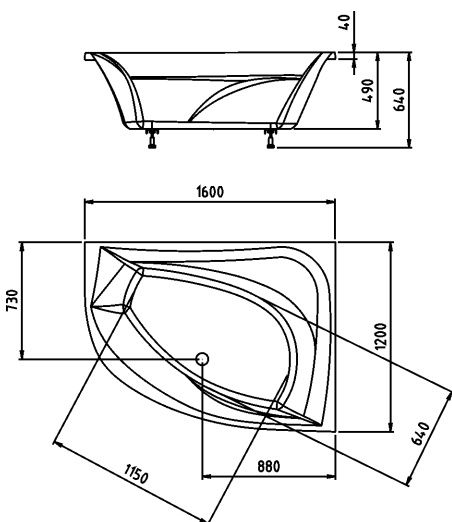

MAXIMUM

V	Hz	Midi plus	Turboair	Turboair kombi	Maximum
220-230	50	1,2 kW	1 kW	2 kW	2,2 kW

MIDI PLUS	TURBOAIR	MAXIMUM
Hydromasážní systém	Perličkový systém	Hydromasážní systém
Elektronické ovládání	Elektronické ovládání	Elektronické ovládání
Osvětlení Cool Light	Osvětlení Cool Light	Osvětlení Cool Light
Doplňky : ohřev vody, dezinfekční proplach potrubí StreamClean		Doplňky : ohřev vody, dezinfekční proplach potrubí StreamClean

FRAME	SINGLE	SET	TIFA
vana s nosnou konstrukcí a odtokovou soupravou, balení v kartónové krabici	vana s podstavcem (nelze dodat s obkladovým panelem), bez odtokové soupravy, bez kartónu	vana v provedení FRAME s obkladovým panelem využitelným zpevňujícím nástřikem, baleno v kartónové krabici	panel určený k obložení

HM systémy DECOO - TANYA L	kód	CZK bez DPH	CZK s DPH
MIDI PLUS (provedení trysek chrom)	6545MP	64 210,-	76 410,-
TURBOAIR (provedení trysek chrom)	6545TB	58 250,-	69 318,-
MAXIMUM (provedení trysek chrom)	6545MX	84 160,-	100 150,-

HM systémy DECOO - TANYA R	kód	CZK bez DPH	CZK s DPH
MIDI PLUS (provedení trysek chrom)	6645MP	64 210,-	76 410,-
TURBOAIR (provedení trysek chrom)	6645TB	58 250,-	69 318,-
MAXIMUM (provedení trysek chrom)	6645MX	84 160,-	100 150,-

Jednotlivá provedení van a systémů jsou vyobrazeny také na stránkách www.decoo.cz.

Všechny ceny jsou uvedeny bez dopravy.