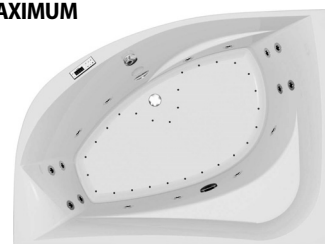

MAXIMUM

V	Hz	Midi plus	Turboair	Turboair kombi	Maximum
220-230	50	1,2 kW	1 kW	2 kW	2,2 kW

MIDI PLUS	TURBOAIR	MAXIMUM
Hydromasážní systém	Perličkový systém	Hydromasážní systém
Elektronické ovládání	Elektronické ovládání	Elektronické ovládání
Osvětlení Cool Light	Osvětlení Cool Light	Osvětlení Cool Light
Doplňky : ohřev vody, dezinfekční proplach potrubí StreamClean		Doplňky : ohřev vody, dezinfekční proplach potrubí StreamClean

FRAME	SINGLE	SET	TIFA
vana s nosnou konstrukcí a odtokovou soupravou, balení v kartónové krabici	vana s podstavcem (nelze dodat s obkladovým panelem), bez odtokové soupravy, bez kartónu	vana v provedení FRAME s obkladovým panelem využitelným zpevňujícím nástřikem, baleno v kartónové krabici	panel určený k obložení

HM systémy DECOO - TANYA L	kód	CZK bez DPH	CZK s DPH
MIDI PLUS (provedení trysek chrom)	6545MP	64 210,-	76 410,-
TURBOAIR (provedení trysek chrom)	6545TB	58 250,-	69 318,-
MAXIMUM (provedení trysek chrom)	6545MX	84 160,-	100 150,-

HM systémy DECOO - TANYA R	kód	CZK bez DPH	CZK s DPH
MIDI PLUS (provedení trysek chrom)	6645MP	64 210,-	76 410,-
TURBOAIR (provedení trysek chrom)	6645TB	58 250,-	69 318,-
MAXIMUM (provedení trysek chrom)	6645MX	84 160,-	100 150,-

Jednotlivá provedení van a systémů jsou vyobrazeny také na stránkách www.decoo.cz.

Všechny ceny jsou uvedeny bez dopravy.