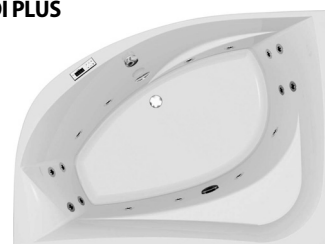

vany		kód	CZK bez DPH	CZK s DPH
TANYA L	FRAME	65219	22 300,-	26 537,-
TANYA L	SINGLE	65119	17 620,-	20 968,-
TANYA L	SET	65519	28 750,-	34 213,-
TANYA R	FRAME	66219	22 300,-	26 537,-
TANYA R	SINGLE	66119	17 620,-	20 968,-
TANYA R	SET	66519	28 750,-	34 213,-

panely TIFA			kód	CZK bez DPH	CZK s DPH
TIFA panel TANYA L	čelní	TIFA	65419	6 770,-	8 056,-
TIFA panel TANYA R	čelní	TIFA	66419	6 770,-	8 056,-

S 675 PO 80

art. 65419 (tanya L)
art. 66419 (tanya R)

Whirlpool DECOO

MIDI PLUS

TURBOAIR

MAXIMUM

V	Hz	Midi plus	Turboair	Turboair kombi	Maximum
220-230	50	1,2 kW	1 kW	2 kW	2,2 kW

MIDI PLUS	TURBOAIR	MAXIMUM
Hydromasážní systém	Perličkový systém	Hydromasážní systém
Elektronické ovládání	Elektronické ovládání	Elektronické ovládání
Osvětlení Cool Light	Osvětlení Cool Light	Osvětlení Cool Light
Doplňky : ohřev vody, dezinfekční proplach potrubí StreamClean		Doplňky : ohřev vody, dezinfekční proplach potrubí StreamClean

FRAME	SINGLE	SET	TIFA
vana s nosnou konstrukcí a odtokovou soupravou, balení v kartónové krabici	vana s podstavcem (nelze dodat s obkladovým panelem), bez odtokové soupravy, bez kartónu	vana v provedení FRAME s obkladovým panelem využitelným zpevňujícím nástřikem, baleno v kartónové krabici	panel určený k obložení

HM systémy DECOO - TANYA L	kód	CZK bez DPH	CZK s DPH
MIDI PLUS (provedení trysek chrom)	6545MP	64 210,-	76 410,-
TURBOAIR (provedení trysek chrom)	6545TB	58 250,-	69 318,-
MAXIMUM (provedení trysek chrom)	6545MX	84 160,-	100 150,-

HM systémy DECOO - TANYA R	kód	CZK bez DPH	CZK s DPH
MIDI PLUS (provedení trysek chrom)	6645MP	64 210,-	76 410,-
TURBOAIR (provedení trysek chrom)	6645TB	58 250,-	69 318,-
MAXIMUM (provedení trysek chrom)	6645MX	84 160,-	100 150,-

Jednotlivá provedení van a systémů jsou vyobrazeny také na stránkách www.decoo.cz.