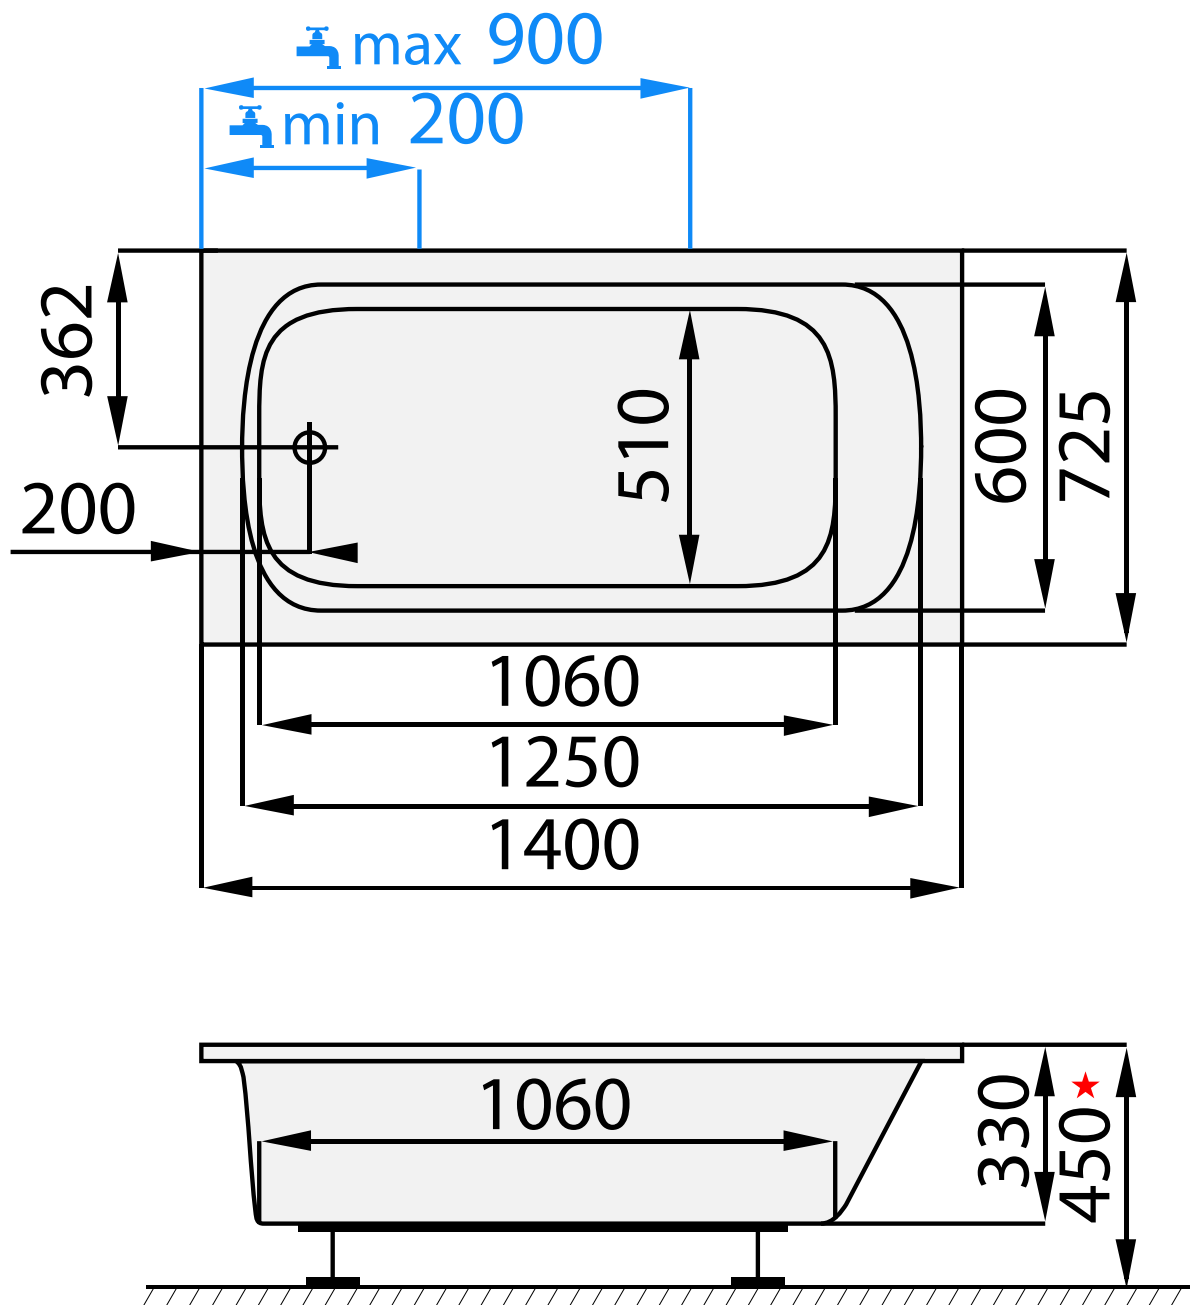

Santech®

ONE 1400 x 725

★ nutno objednat snížený sifón