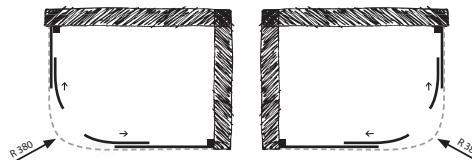

NOVINKA 2012

Nabídka sprchových vaniček
str. 64–72

GIANO

Rozměrný sprchový kout GIANO nabízí dostatek prostoru i pro dvě osoby. Jeho hladké, přímé linie nezevšední a dotvoří dojem čistoty a harmonie koupelny.

vyplň: 6 mm sklo čiré (na objednávku) / 6 mm sklo matné (na objednávku)

rám: leštěný hliník (na objednávku) / bílý (na objednávku)

otvírání: posuvné

kód	rozměr	montážní rozměr	šířka vstupu	cena leštěný hliník/čiré
BLGI700CC	70 × 90 × 190 (v) cm	67–71 × 87–91 cm (R=38 mm)	39 cm	20 701 Kč*
BLGI701CC	90 × 100 × 190 (v) cm	87–91 × 97–101 cm (R=38 mm)	39 cm	21 787 Kč*
BLGI702CC	80 × 120 × 190 (v) cm	77–81 × 117–121 cm (R=38 mm)	39 cm	22 149 Kč*