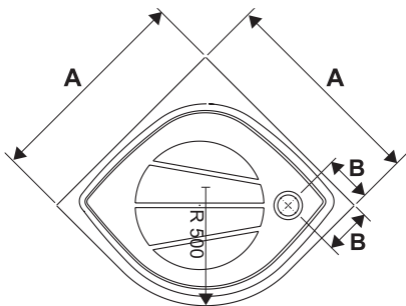

Elipso Pro 80, 90, 100

cena od:

6 240,-

Vhodné pro:

ESKK2 - 80, 90, 100; SKKP6 - 80, 90, 100

SKCP4 - 80, 90, 100; GSKK3 - 80, 90, 100

GSKK4 - 80, 90, 100; RKCP4 - 80, 90, 100

Elipso Pro 80

A = 800 mm

Elipso Pro 90

A = 900 mm

Elipso Pro 100

A = 1000 mm

B = 200 mm